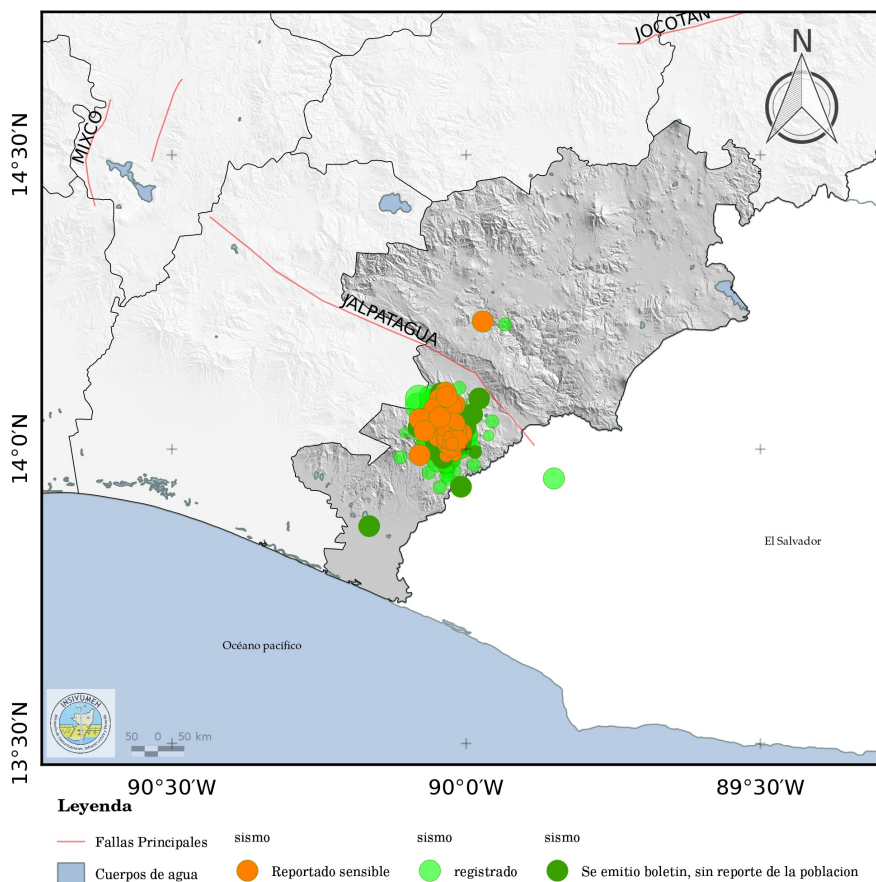

Actividad sísmica en el departamento de Jutiapa del 17 de octubre al 07 de noviembre de 2021

Fecha de emisión: domingo 2021-11-07 09:50

Toda la información presentada en este reporte es de carácter **preliminar** y se encuentra sujeta a cambios.

Figura 1: Mapa de Guatemala con los eventos sísmicos registrados

Cuadro 1: TABLA RESUMEN

período	sismos registrados	sismos sensibles
domingo(2021-10-17)	4	0
martes(2021-10-19)	3	0
miércoles(2021-10-20)	1	0
jueves(2021-10-21)	4	0
viernes(2021-10-22)	2	0
sábado(2021-10-23)	2	0
domingo(2021-10-24)	7	1
lunes(2021-10-25)	11	4

Continua en la siguiente página...

Cuadro 1: ...continuación

período	sismos registrados	sismos sensibles
martes(2021-10-26)	7	6
miércoles(2021-10-27)	15	3
jueves(2021-10-28)	3	0
viernes(2021-10-29)	60	5
sábado(2021-10-30)	40	10
domingo(2021-10-31)	109	3
lunes(2021-11-01)	193	1
martes(2021-11-02)	32	0
miércoles(2021-11-03)	83	1
jueves(2021-11-04)	86	2
viernes(2021-11-05)	64	3
sábado(2021-11-06)	88	6
domingo(2021-11-07)	10	0
TOTAL	824	45