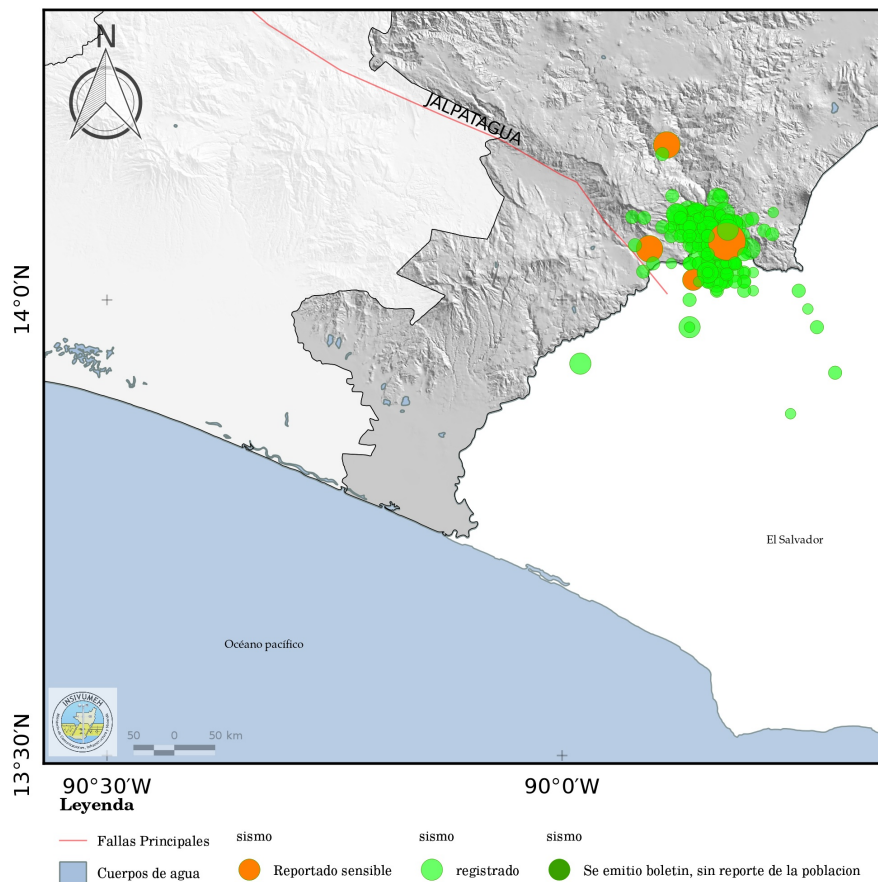

### DESCRIPCIÓN GENERAL:

El día de hoy en el departamento de Jutiapa se han localizado 226 réplicas del primer sismo que ocurrió a las 17:07 (hora local) el cual fue reportado sensible por la población al INSIVUMEH.

Como parte del monitoreo continuo que se lleva a cabo desde el INSIVUMEH se encuentra procesando la información de las estaciones de la red sísmica nacional y estaciones regionales, ya que la actividad continua. Mantenerse atentos durante las siguientes horas o días a la posible emisión de nuevos reportes especiales, en los cuales se estará informando sobre la evolución de dicha actividad y tomar las medidas de precaución pertinentes recomendadas por la CONRED.

Figura 1: Mapa de los eventos sísmicos registrados

Cuadro 1: TABLA RESUMEN

período	sismos registrados	sismos sensibles
domingo(2023-01-15)	64	4
lunes(2023-01-16)	126	1
martes(2023-01-17)	36	0
TOTAL	226	5