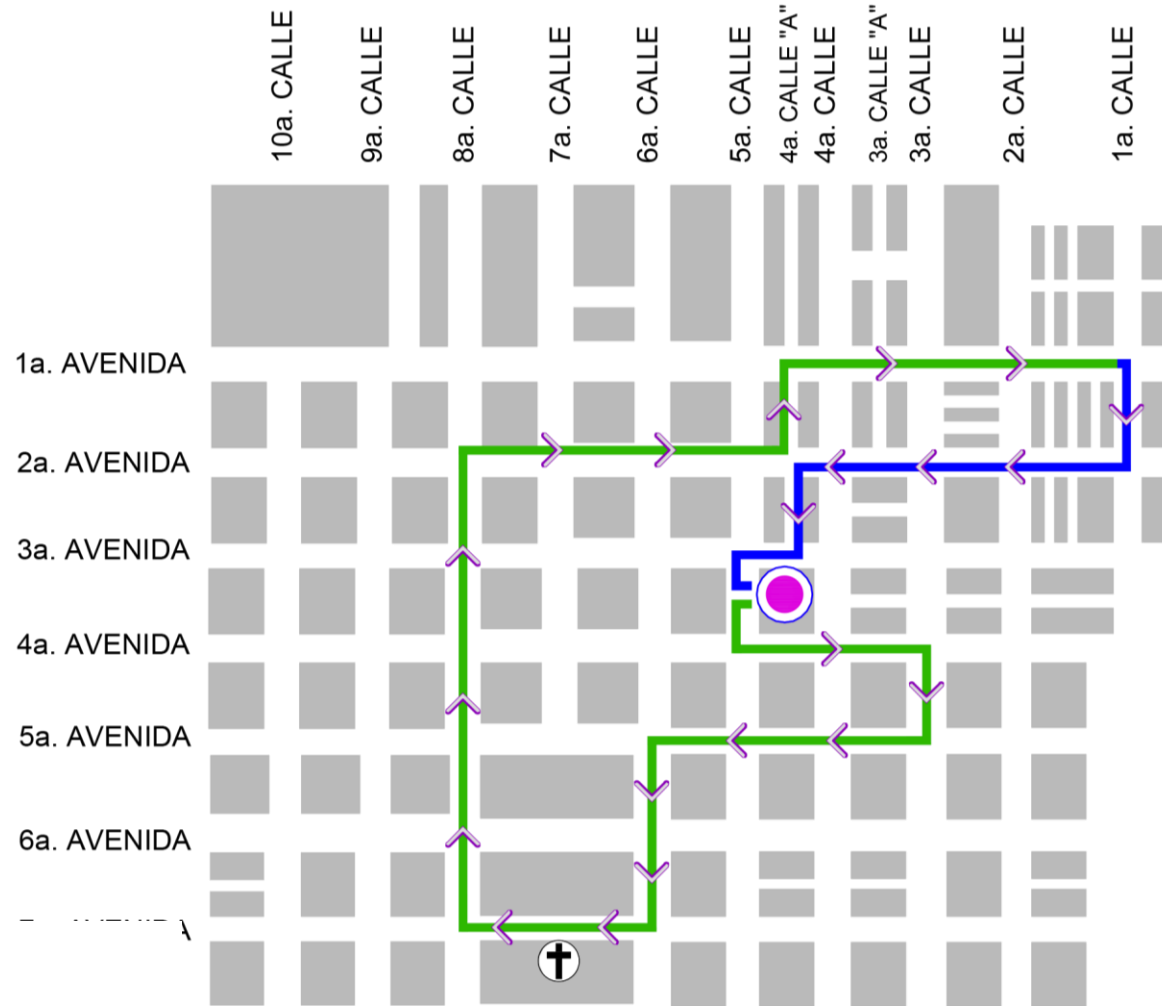

## Procesión Viernes Santo

**Viernes 07 de abril**

**Salida 15:30 horas**

**Entrada 3:00 horas**

Rectoría  
Santa Catalina

-  IDA
-  RETORNO
-  RECTORÍA SANTA CATALINA
-  CATEDRAL METROPOLITANA

Recorridos Procesionales 2023  
Dirección del Centro Histórico