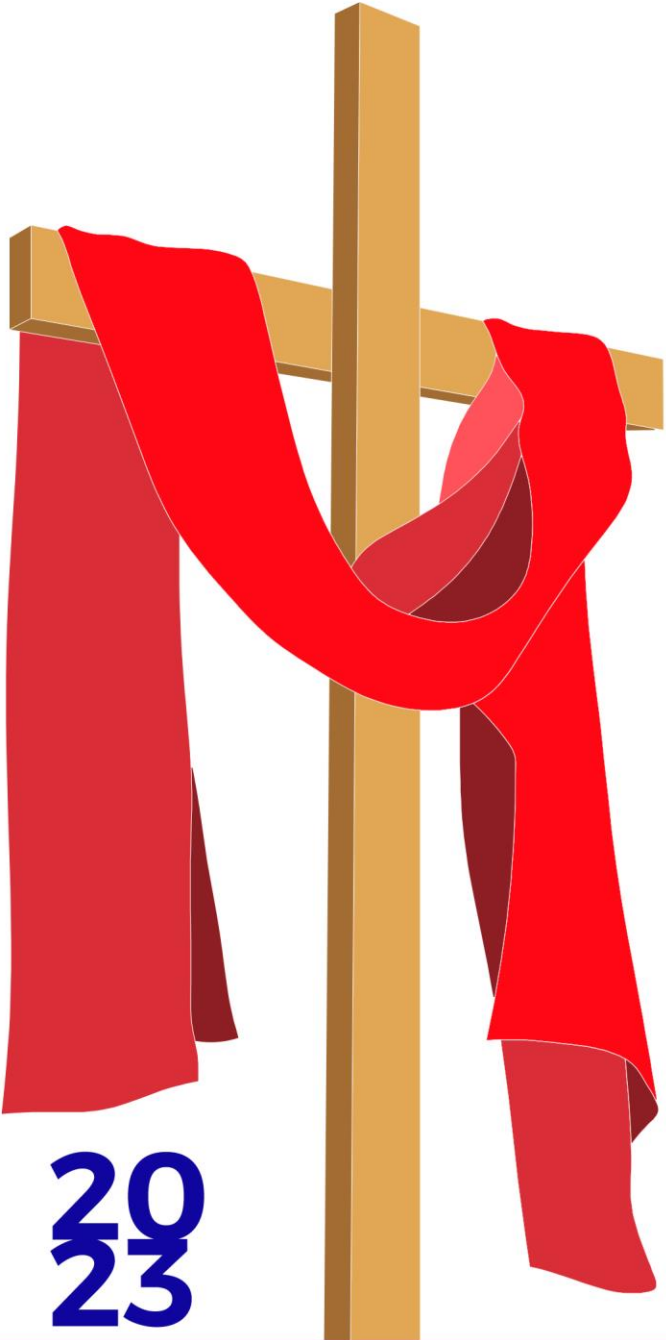

**Cuaresma y  
Semana Santa**

Patrimonio Inmaterial de la Humanidad

**Solemne Vía Crucis Penitencial**

**Viernes 17 de marzo**

**Salida 18:00 horas**

**Entrada 22:00 horas**

20  
23

**Marzo**  
Sábado