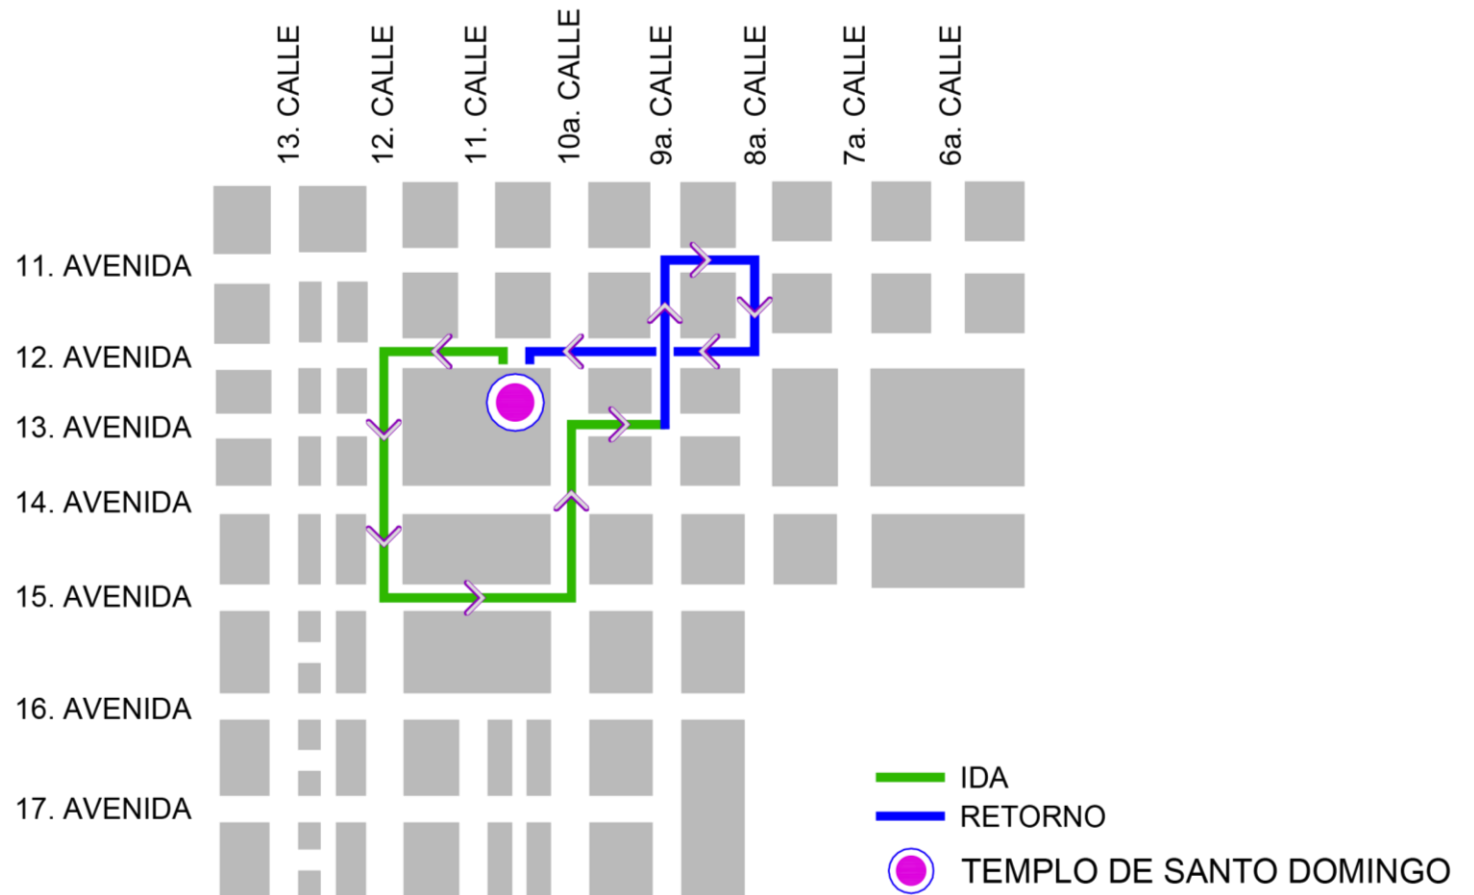

Basílica de
Nuestra Señora del Rosario
Templo de Santo Domingo

Recorridos Procesionales 2023
Dirección del Centro Histórico

**Cuaresma y
Semana Santa**

Patrimonio Inmaterial de la Humanidad

Solemne Procesión de Pésame de Nuestra Señora de la Soledad

Sábado 08 de abril

Salida 14:00 horas

Entrada 17:30 horas