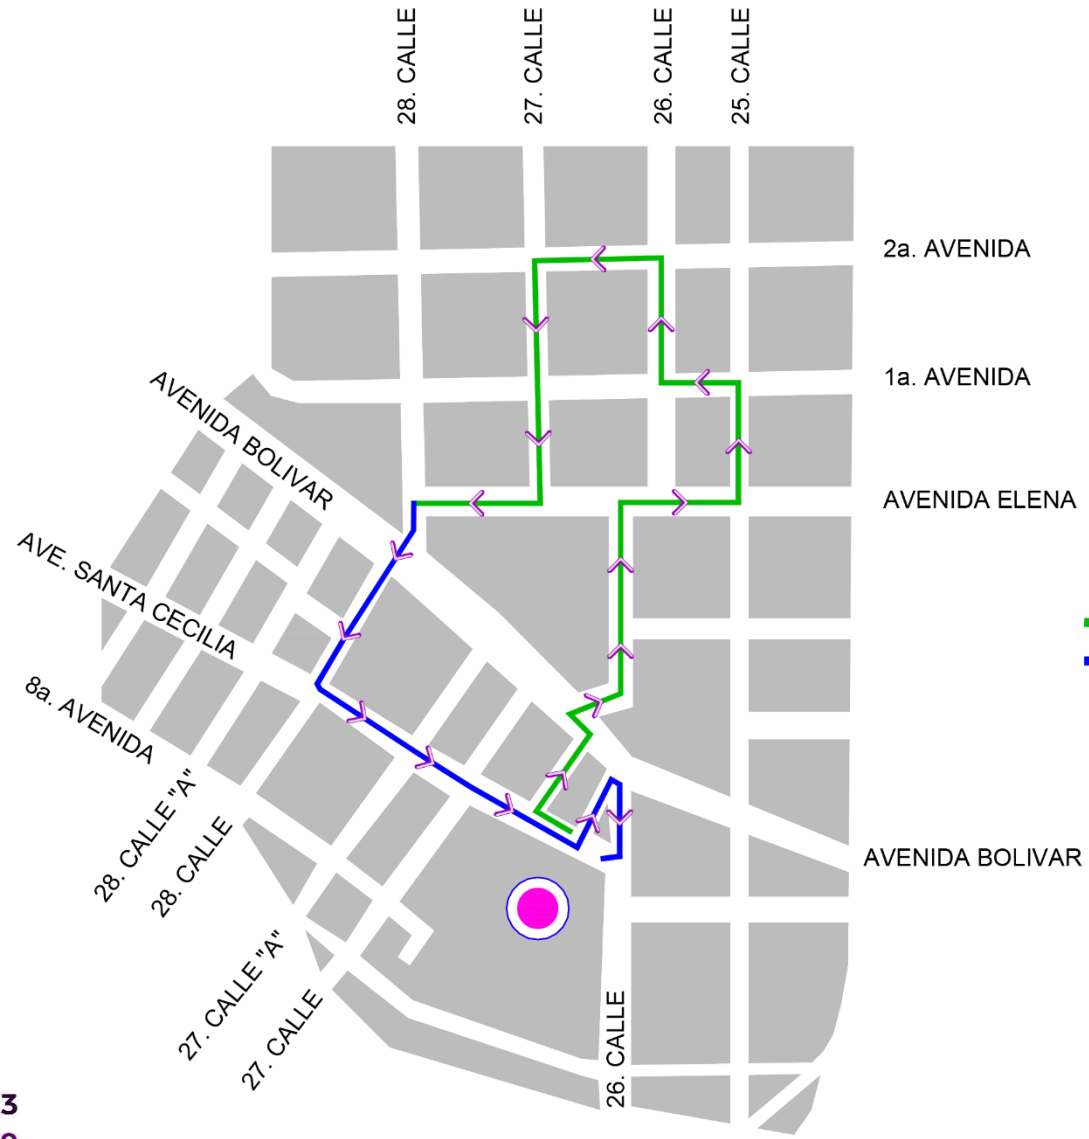

## Procesión del Señor Sepultado

**Sábado 11 de marzo**

**Salida 9:30 horas**

**Entrada 23:30 horas**

Santuario  
Sagrado Corazón  
de Jesús, Don Bosco

- IDA
- RETORNO
- SANTUARIO SAGRADO CORAZÓN DE JESÚS, DON BOSCO