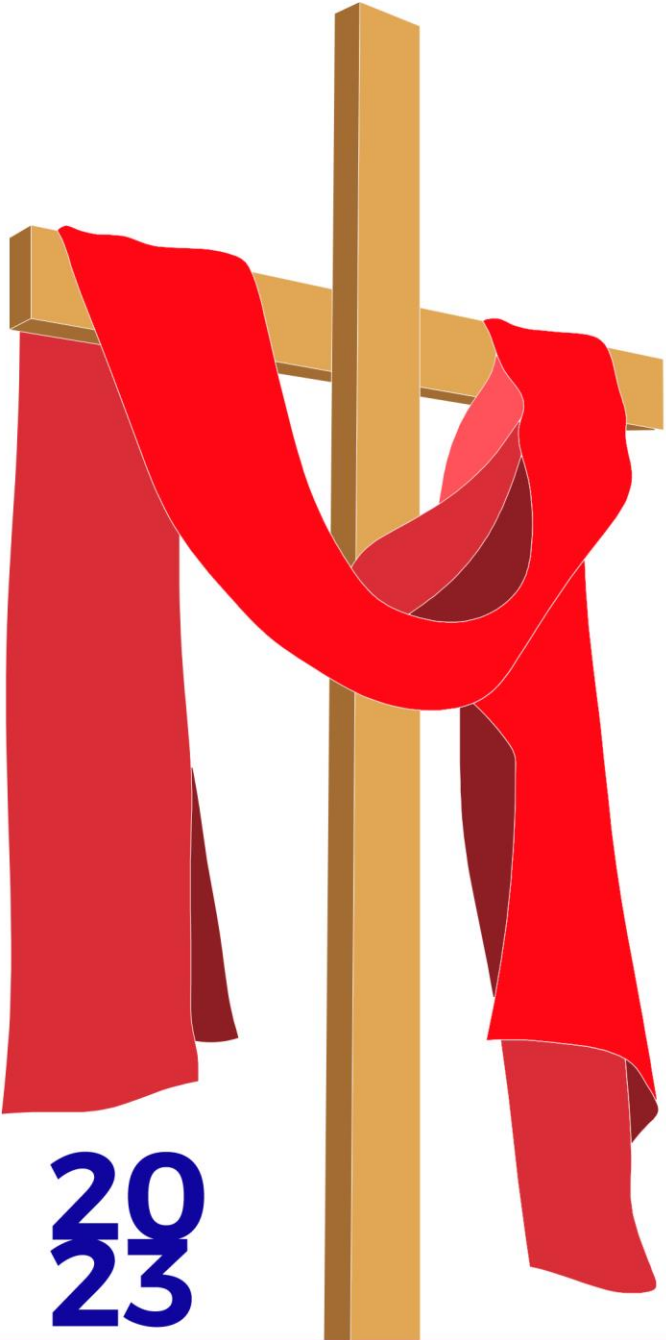

## Procesión Infantil

Sábado 01 de abril

Salida 9:00 horas

Entrada 14:00 horas

20  
23

**Abril**  
Domingo

**02**

Cuaresma y  
**Semana Santa**  
Patrimonio Inmaterial de la Humanidad