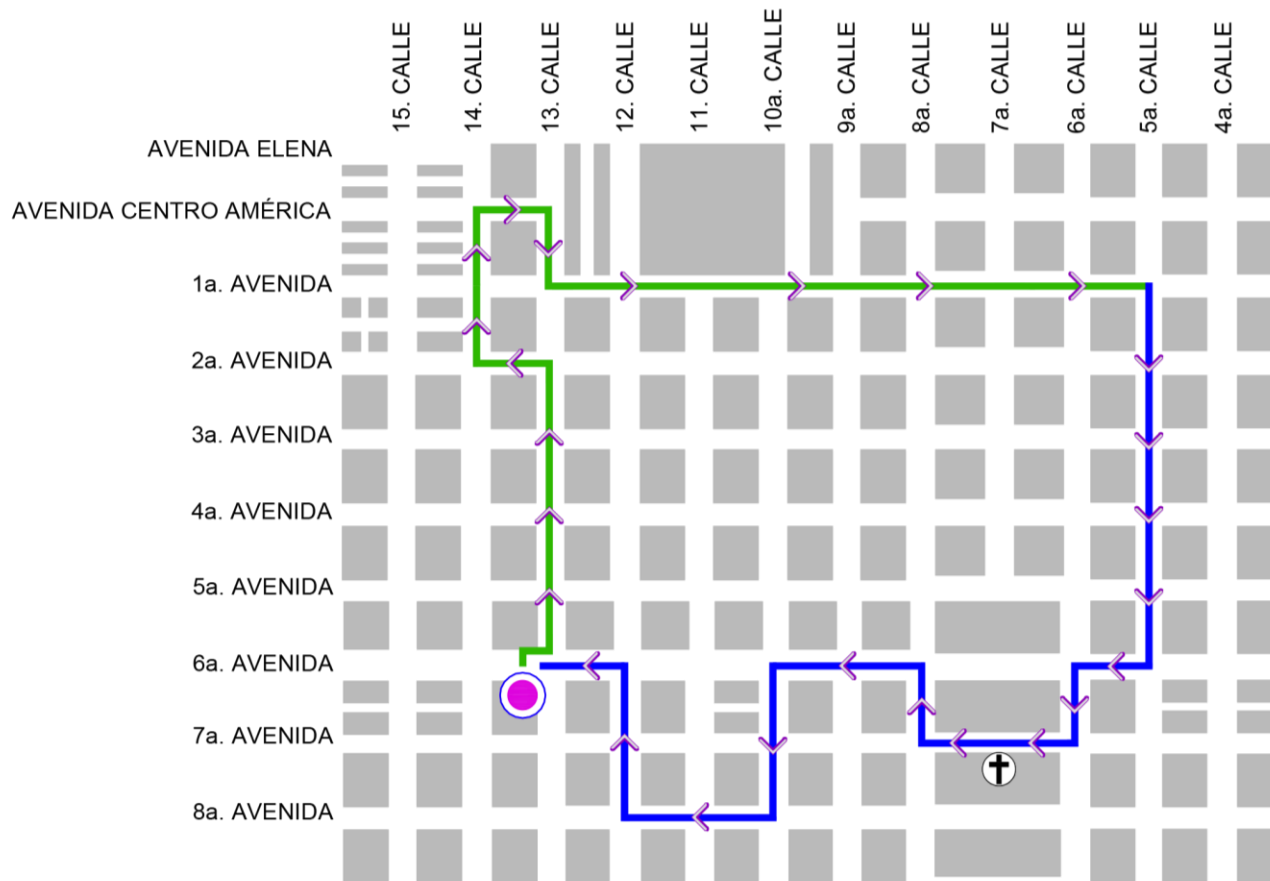

**Viernes 24 de marzo**

**Salida 11:00 horas**

**Entrada 19:00 horas**

Templo de San Francisco

- IDA
- RETORNO
- TEMPLO DE SAN FRANCISCO
- ⊕ CATEDRAL METROPOLITANA

Recorridos Procesionales 2023  
Dirección del Centro Histórico