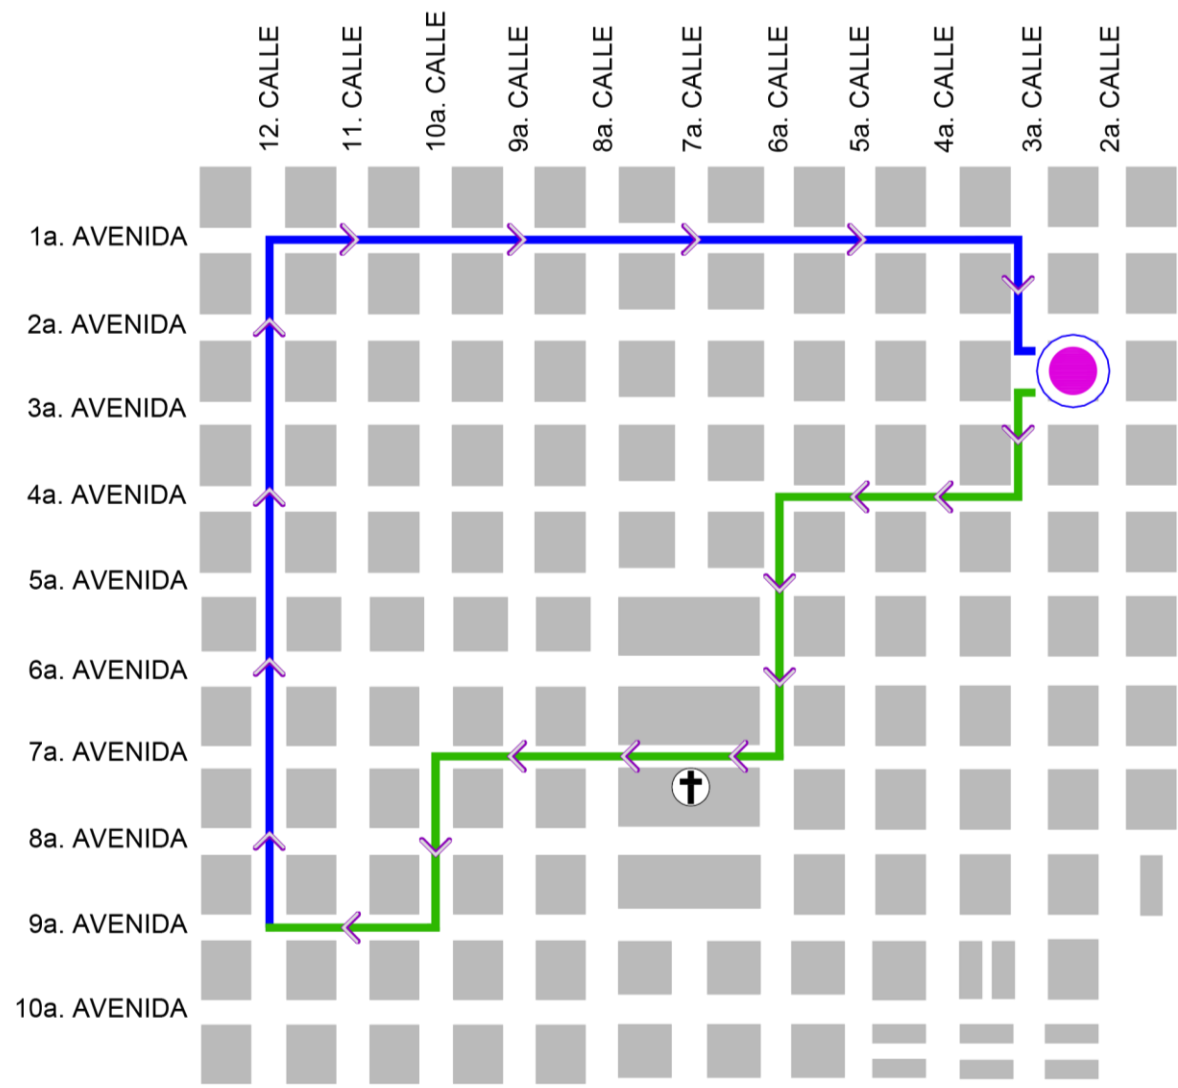

- IDA
- RETORNO
- TEMPLO DE LA RECOLECCIÓN
- CATEDRAL METROPOLITANA