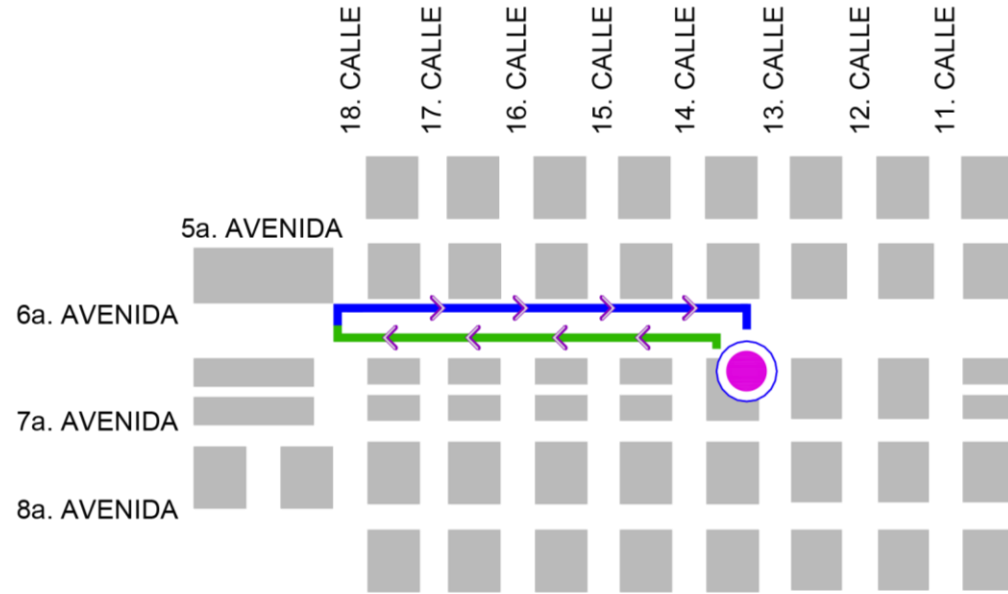

**Miércoles 22 de febrero**

**Salida 16:00 horas**

**Entrada 21:45 horas**

Templo de San Francisco

- IDA
- RETORNO
- TEMPLO DE SAN FRANCISCO
- CATEDRAL METROPOLITANA

Recorridos Procesionales 2023  
Dirección del Centro Histórico