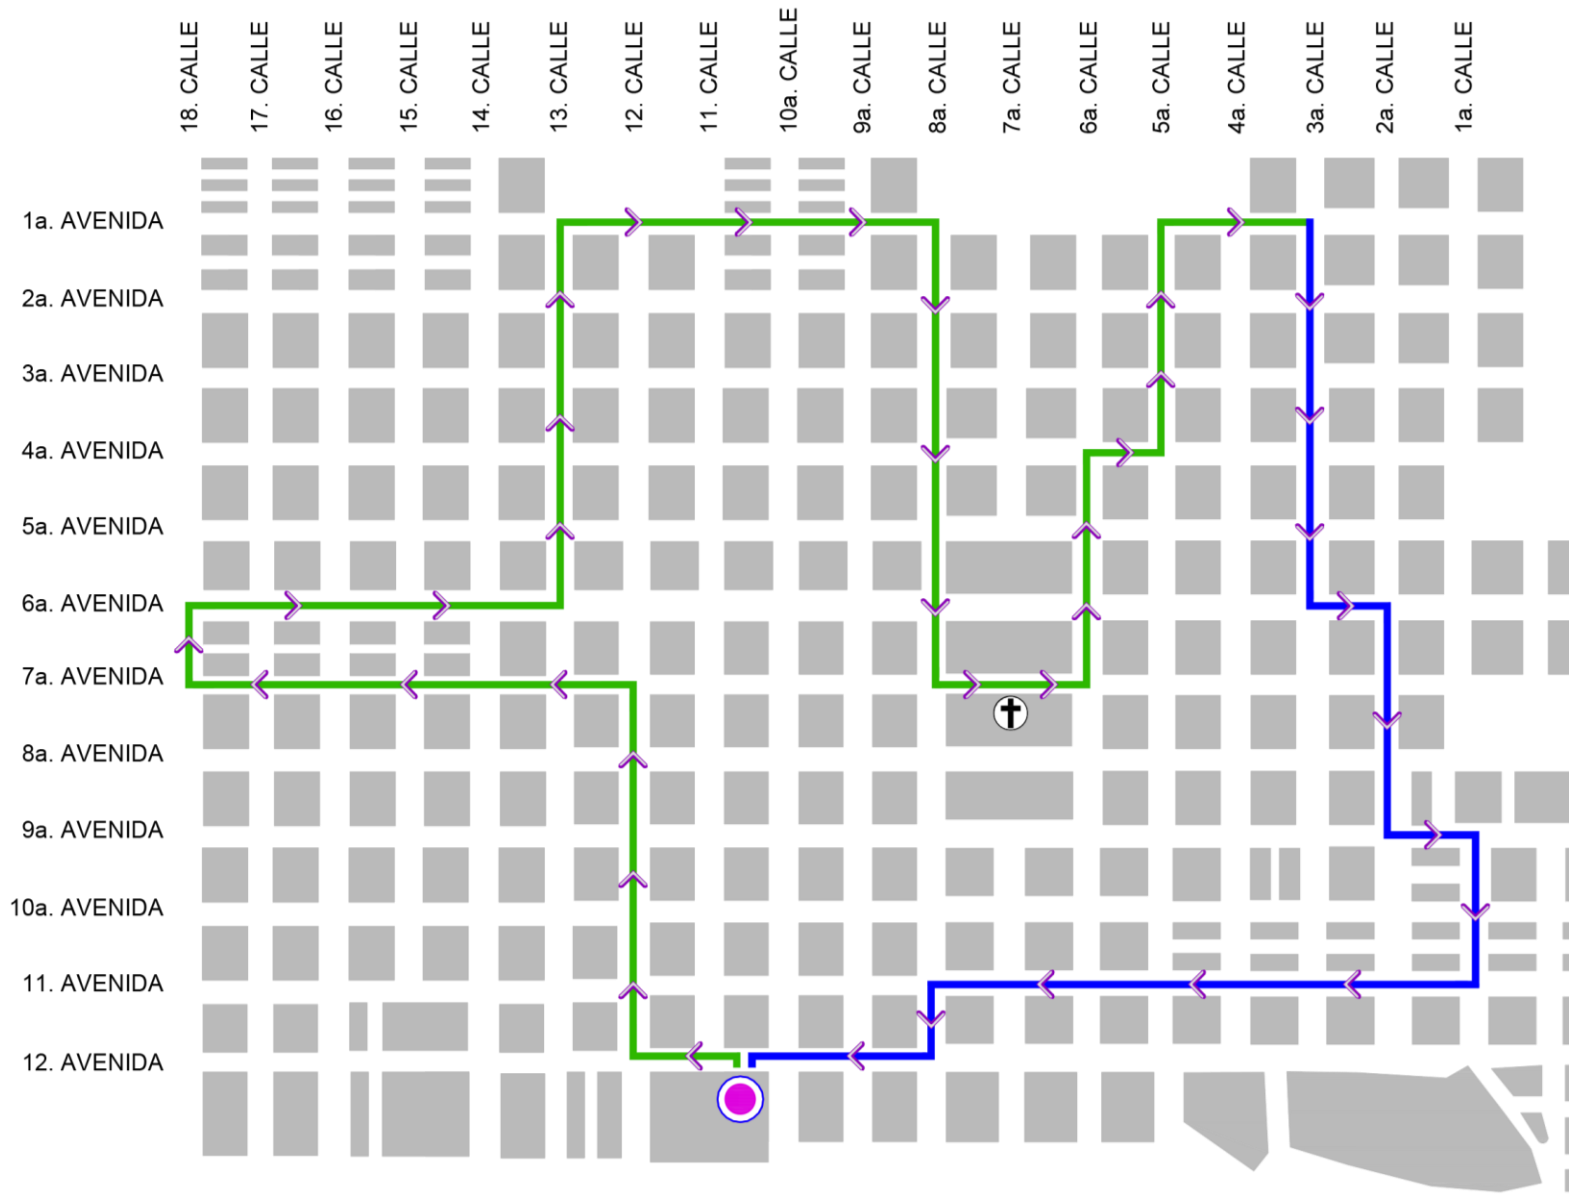

- IDA
- RETORNO
- TEMPLO DE SANTO DOMINGO
- ⊕ CATEDRAL METROPOLITANA

Recorridos Procesionales 2023  
Dirección del Centro Histórico