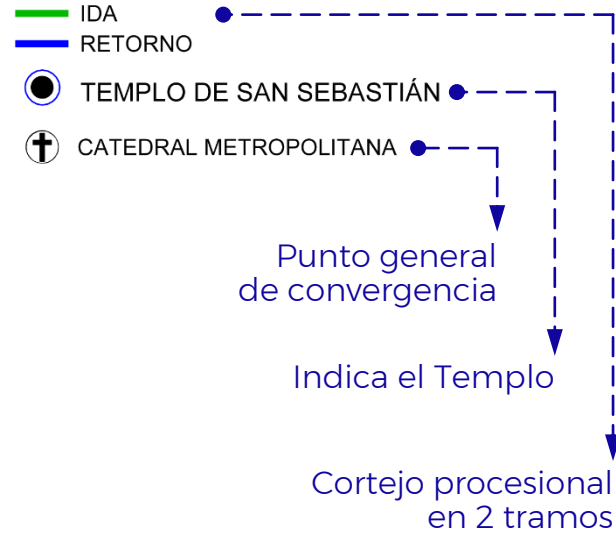

Nomenclatura

Recorridos Procesionales 2023
Dirección del Centro Histórico

Cuaresma y Semana Santa

La
ciudad
estú
Casa