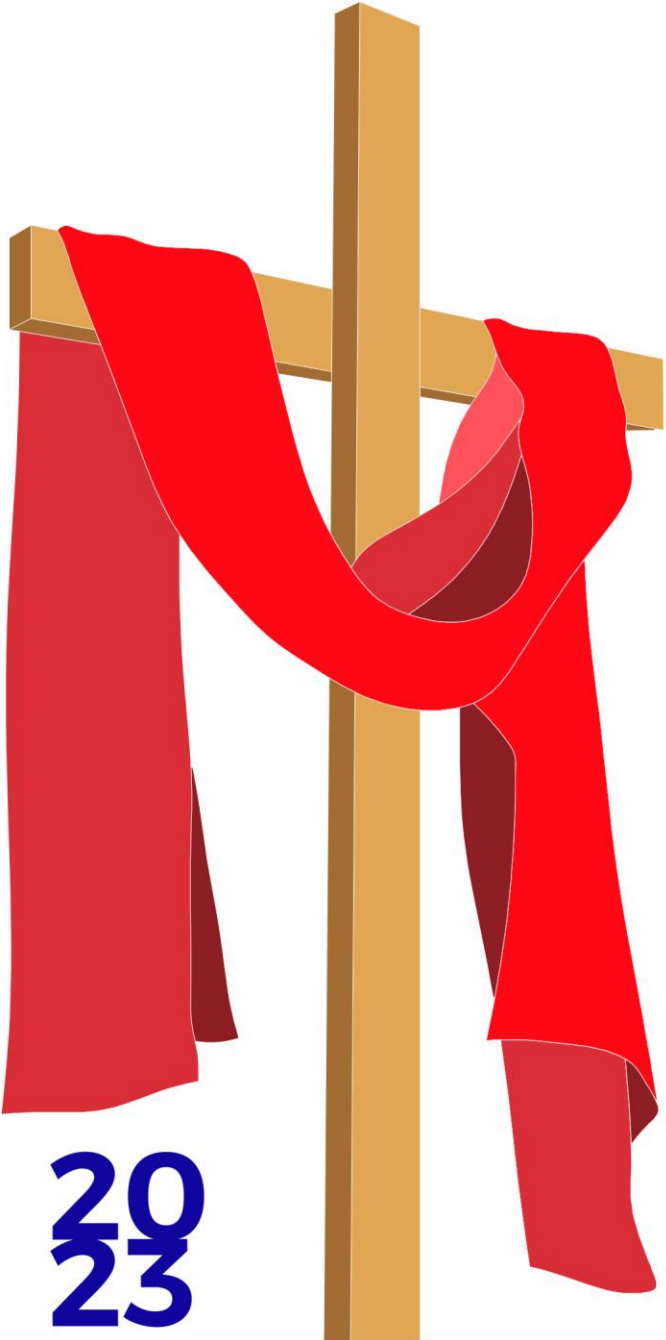

20
23

Abril
Domingo

09

Cuaresma y
Semana Santa
Patrimonio Inmaterial de la Humanidad

Recorridos Procesionales
Dirección del Centro Histórico

La
ciudad
es tu
Casa