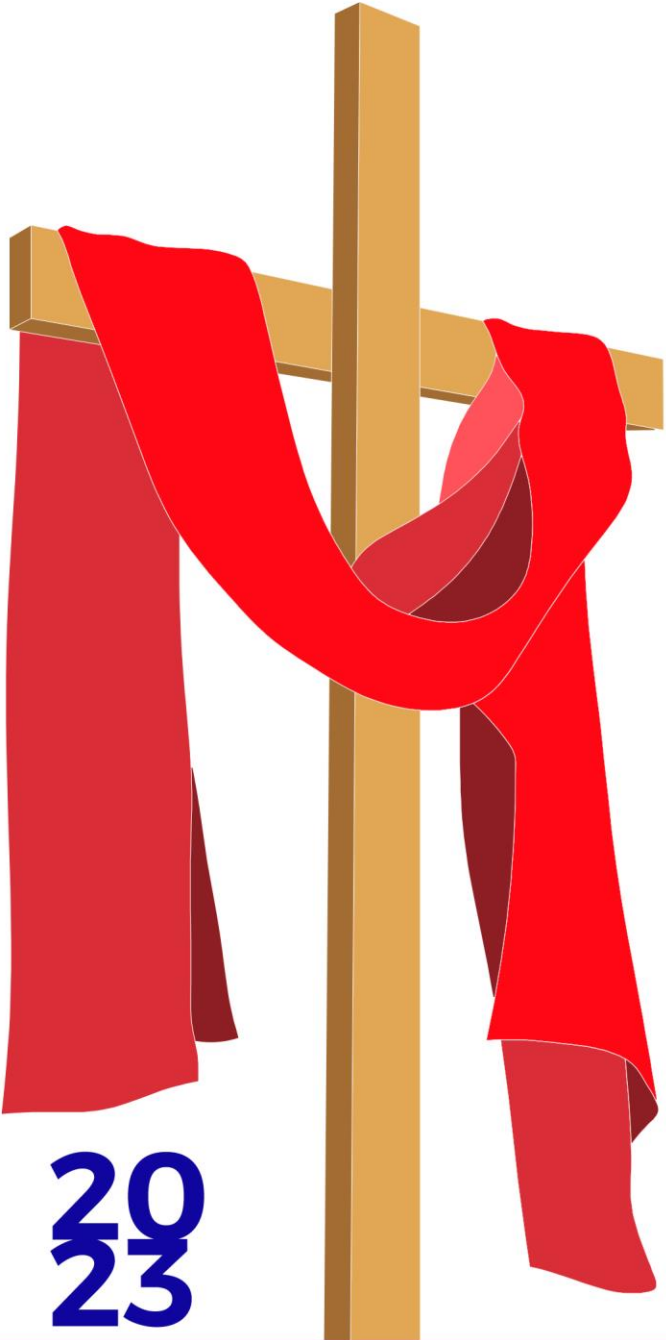

**Cuaresma y  
Semana Santa**

Patrimonio Inmaterial de la Humanidad

**Procesión Señor Sepultado**

**Viernes 07 de abril**

**Salida 19:30 horas**

**Entrada 00:45 horas**

20  
23

**Abril**  
Sábado