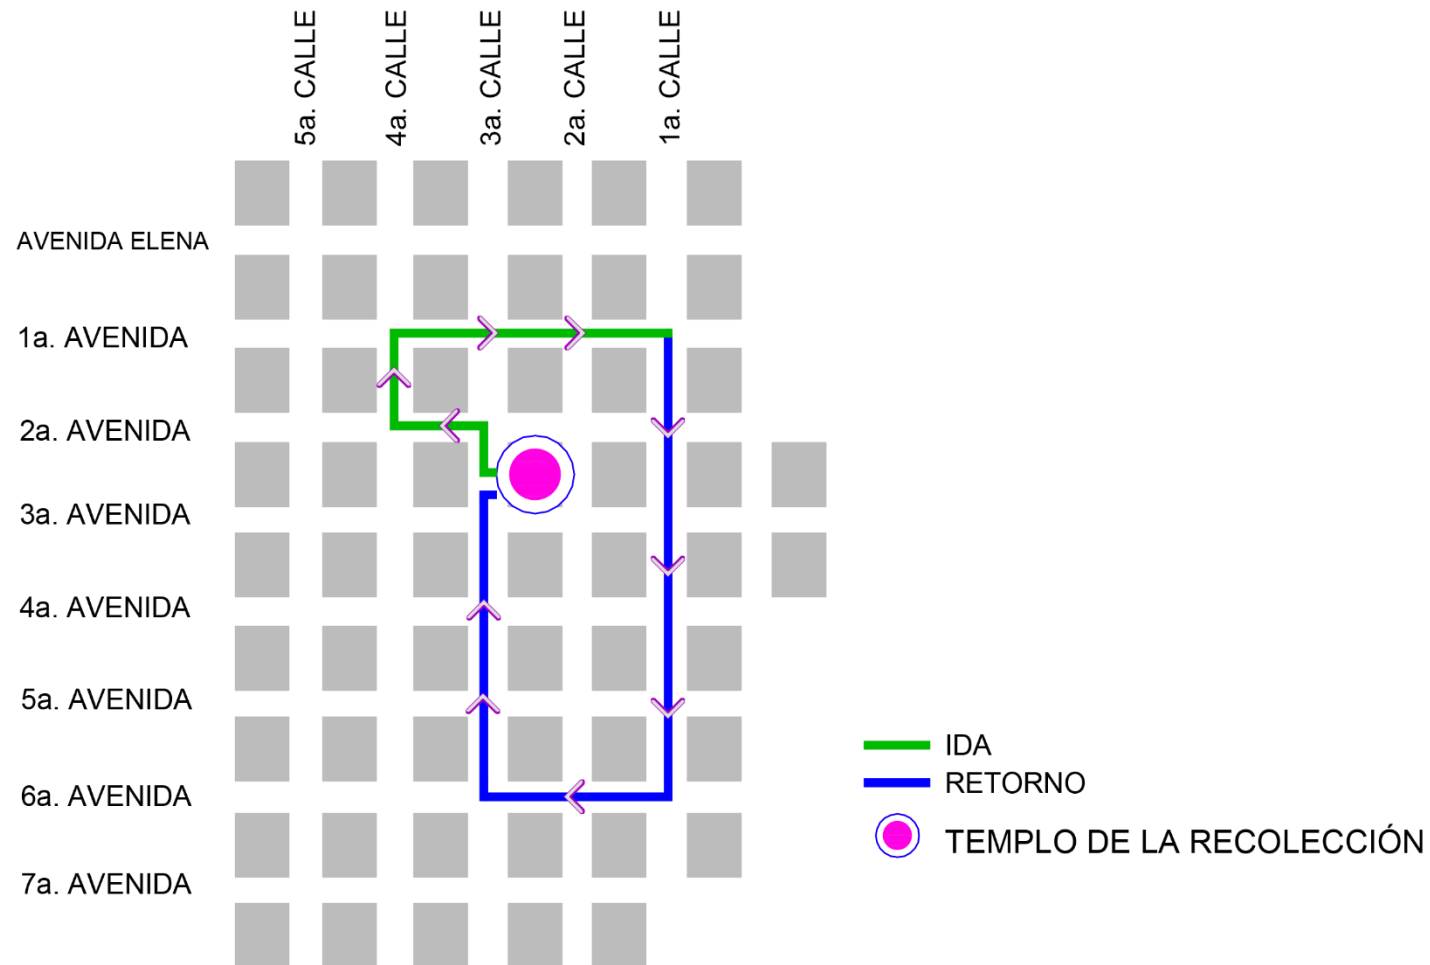

Recorridos Procesionales 2023  
Dirección del Centro Histórico

**Cuaresma y  
Semana Santa**

Patrimonio Inmaterial de la Humanidad

**Procesoión Infantil Sábado Santo**

**Sábado 08 de abril**

**Salida 11:00 horas**