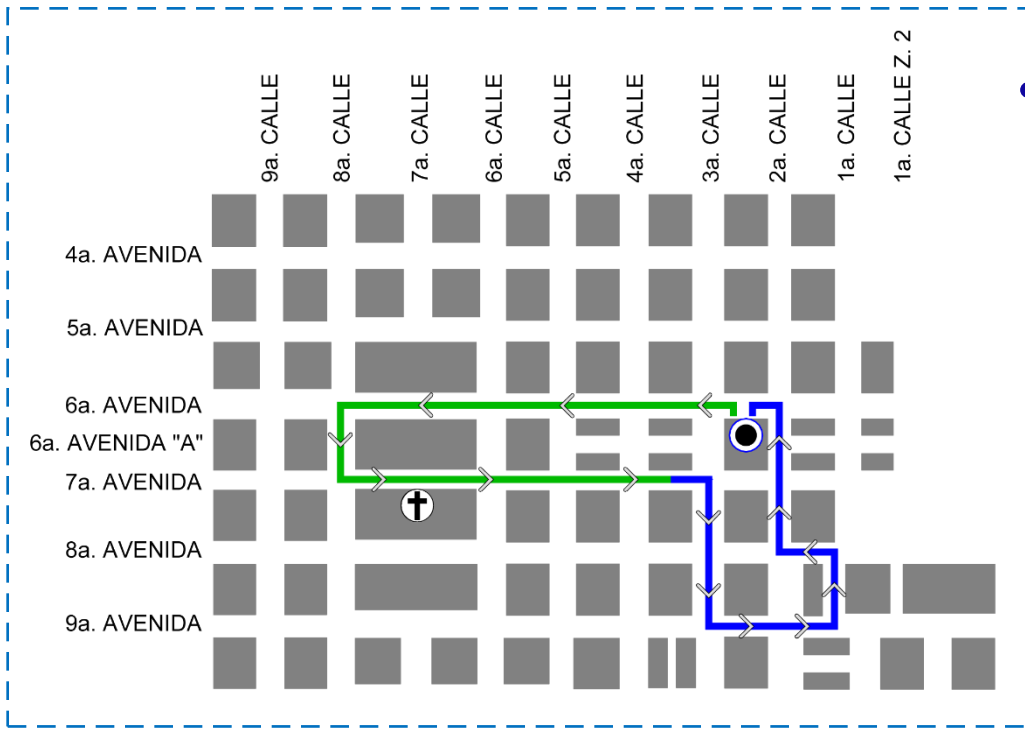

- Identificación del Templo
- Nombre y dibujo del cortejo
- Fecha
- Horario de salida y entrada

**Recorridos Procesionales 2023**  
Dirección del Centro Histórico

**Cuaresma y  
Semana Santa**

La  
ciudad  
está  
Casa

Diagrama  
Recorrido

### Mapa

- Abstracción traza de la Ciudad
- Ubicación del Templo y Catedral Metropolitana (punto general de convergencia)
- Entorno inmediato al cortejo procesional
- Indicación de las principales calles y avenidas