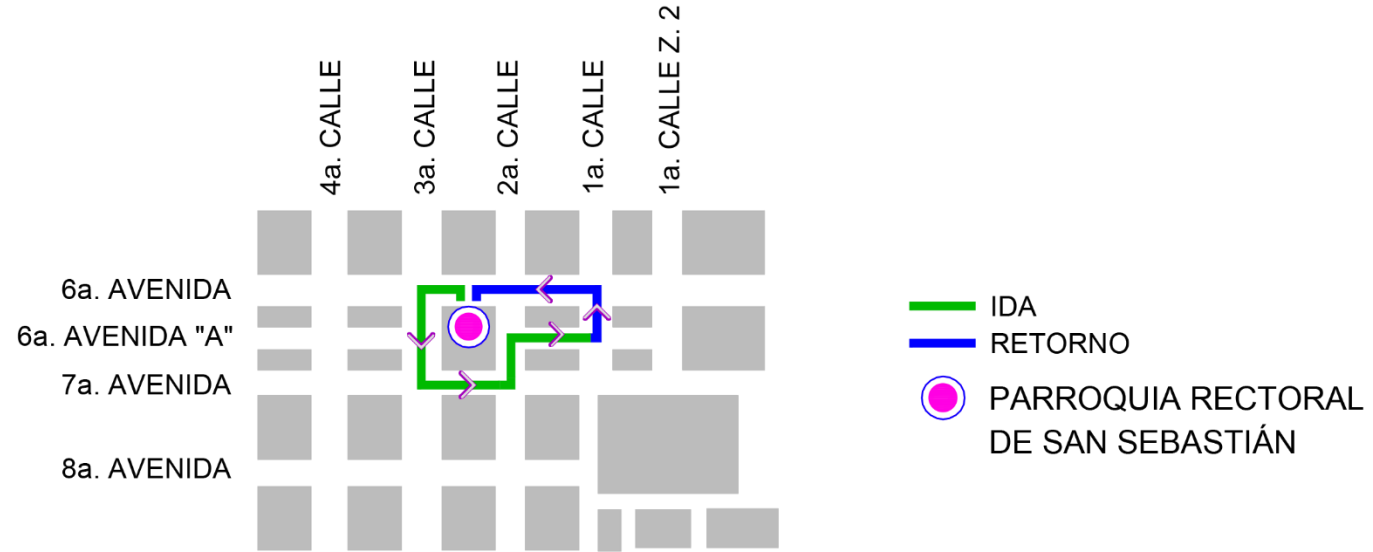

Recorridos Procesionales 2023
Dirección del Centro Histórico

**Cuaresma y
Semana Santa**

Patrimonio Inmaterial de la Humanidad

Procesión de Sábado Santo

Sábado 08 de abril

Salida 20:30 horas

Entrada 22:30 horas