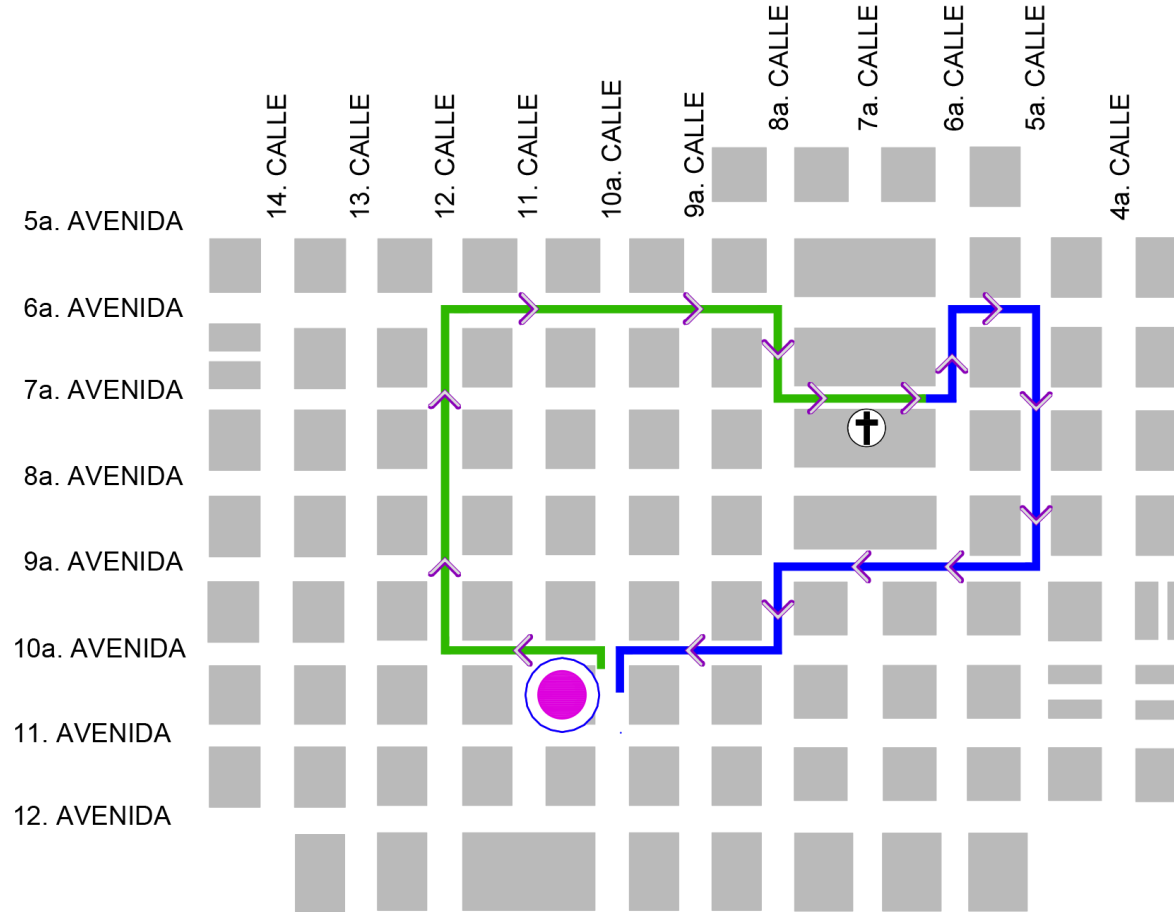

Rectoría
San Miguel Capuchinas