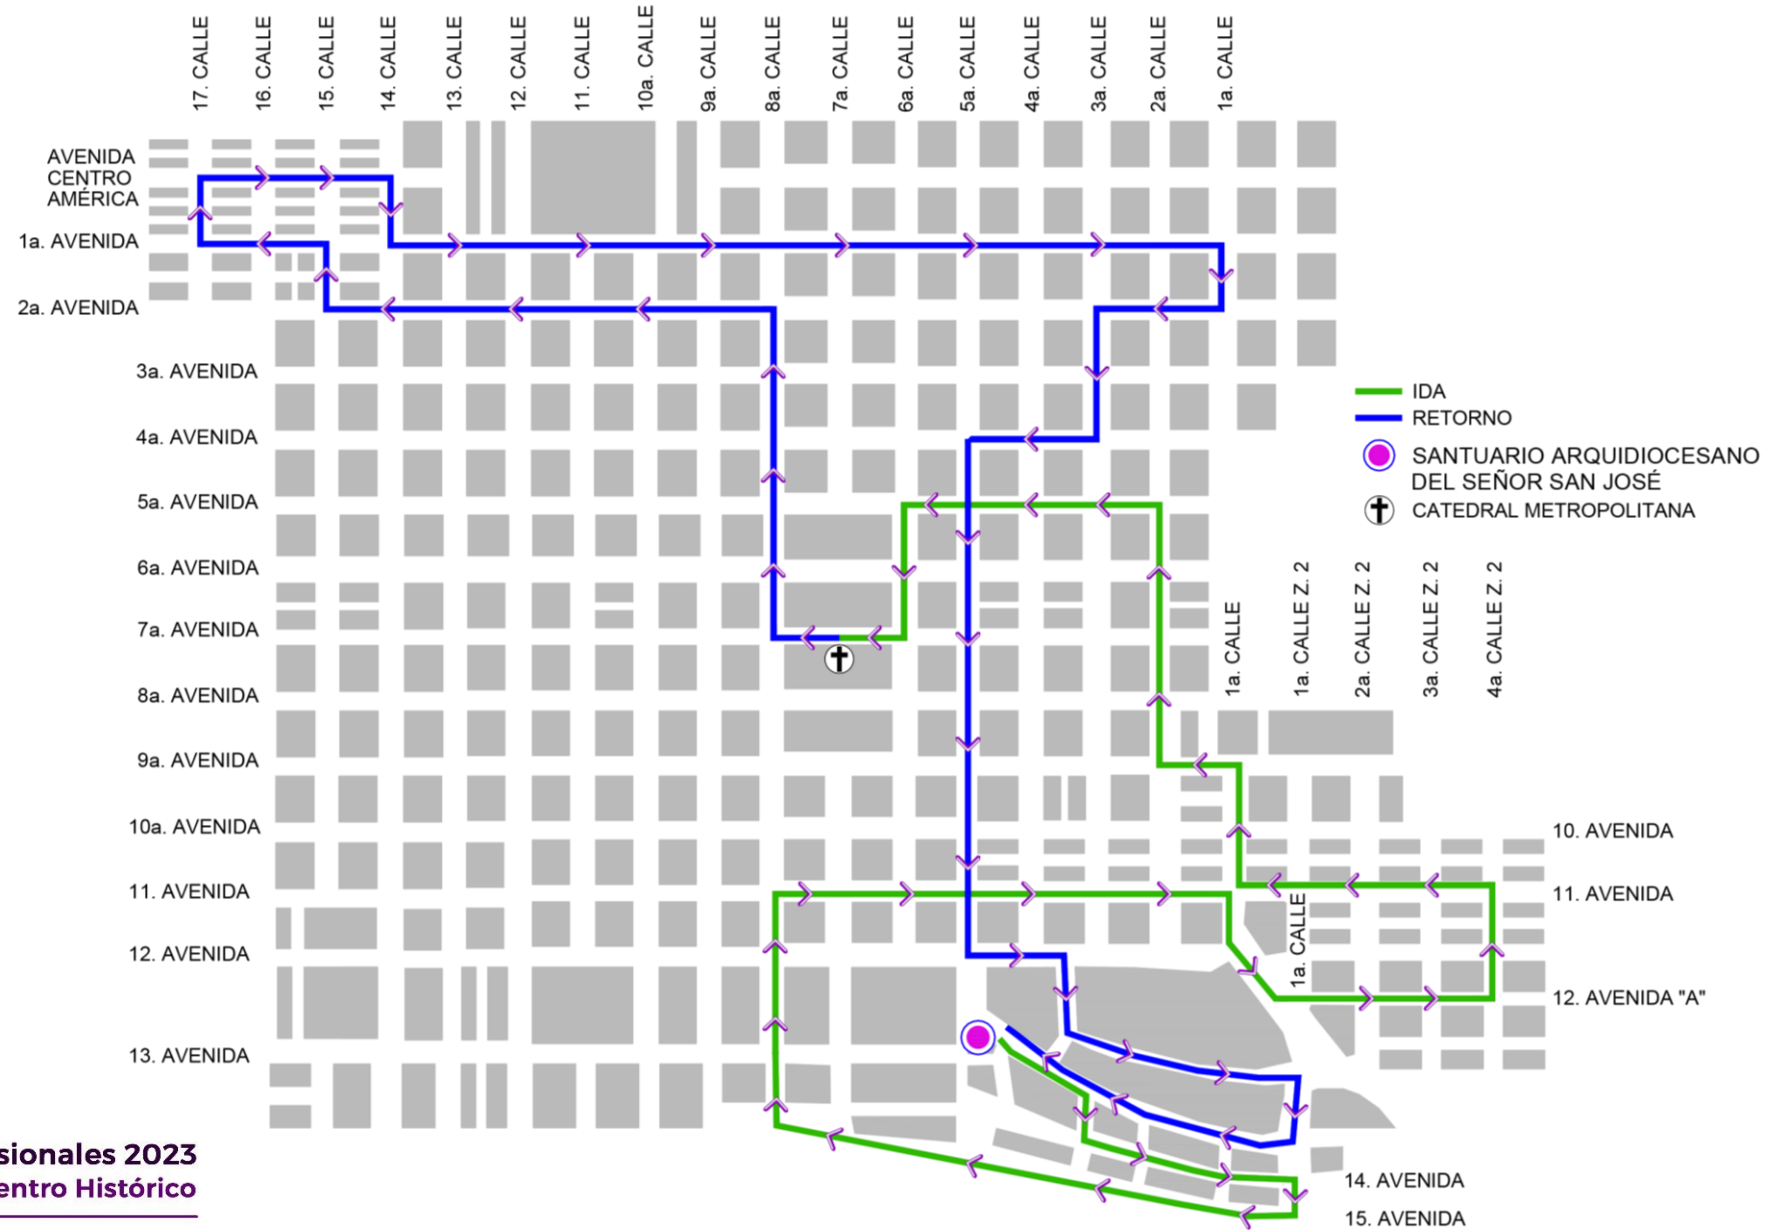

Procesión Domingo de Ramos

Domingo 02 de abril

Salida 6:30 horas

Entrada 2:00 horas