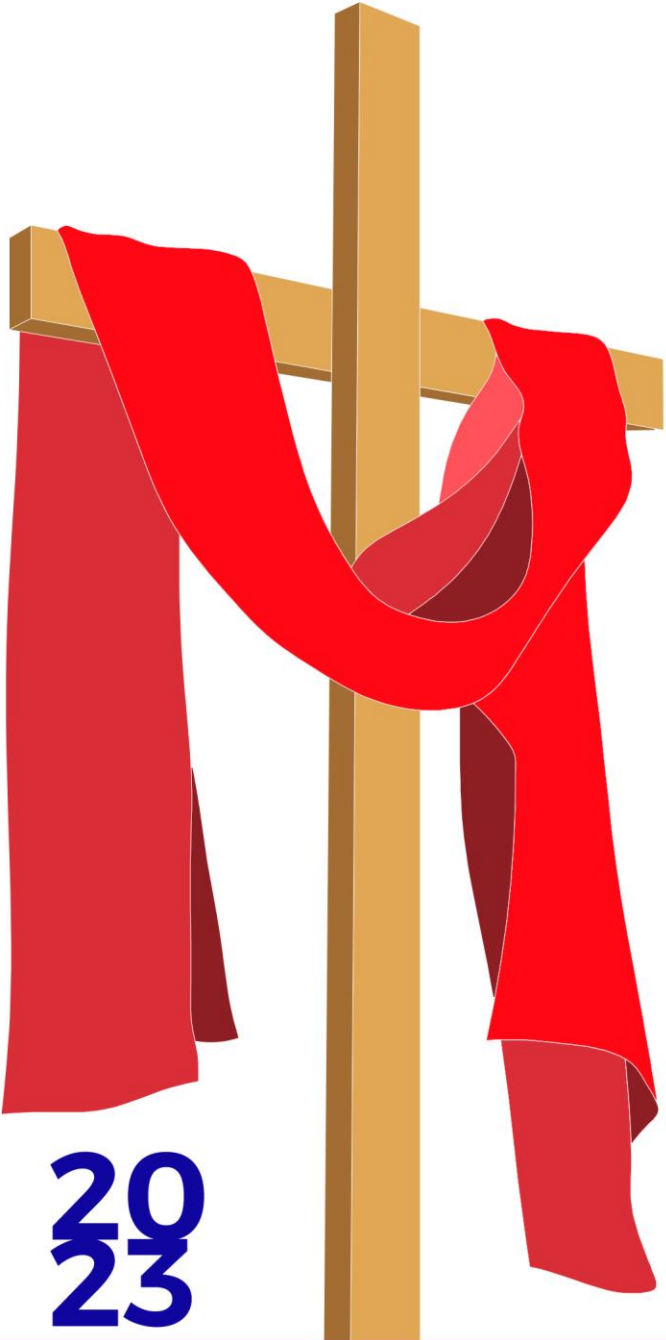

**Cuaresma y  
Semana Santa**

Patrimonio Inmaterial de la Humanidad

**Solemne Procesión Infantil**

**Sábado 04 de marzo**

**Salida 15:30 horas**

**Entrada 17:00 horas**

20  
23

Marzo  
Domingo