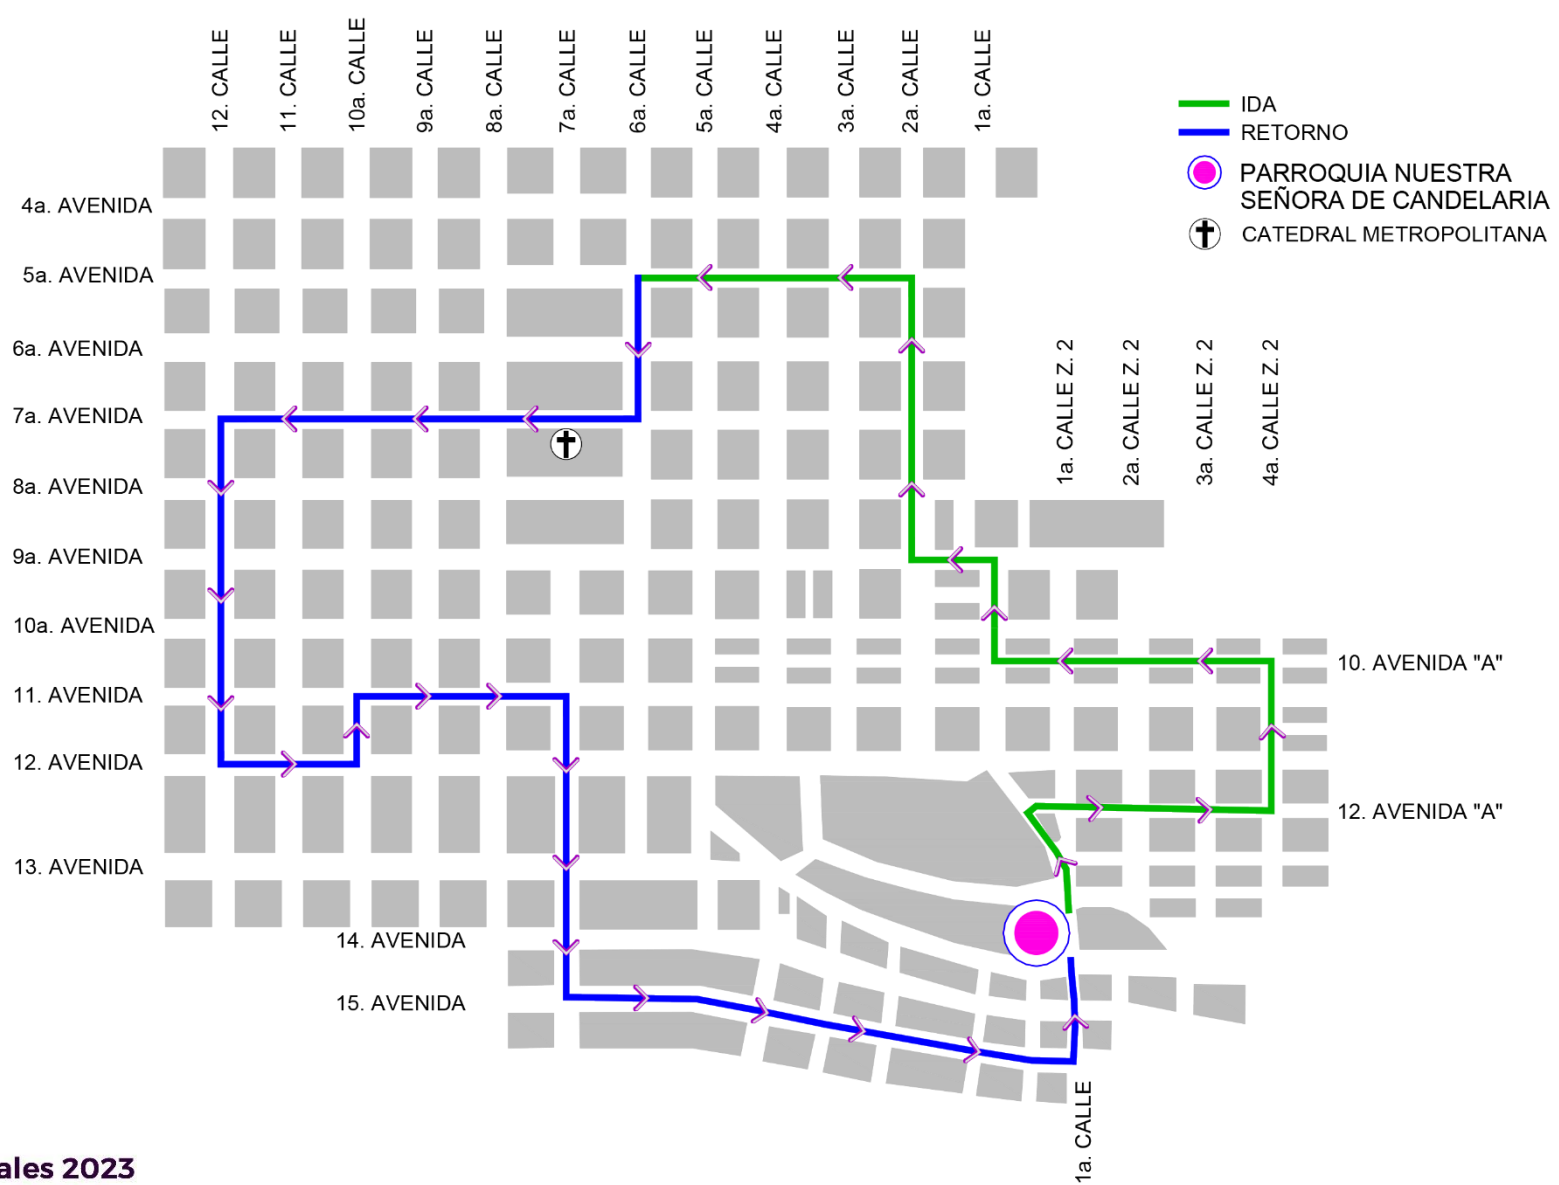

Parroquia
Nuestra Señora
de Candelaria

Recorridos Procesionales 2023
Dirección del Centro Histórico

**Cuaresma y
Semana Santa**

Patrimonio Inmaterial de la Humanidad

**Procesión Infantil de la réplica de
Jesús Nazareno de Candelaria y Santísima Virgen de Dolores**

Viernes 24 de marzo

Salida 11:00 horas

Entrada 19:00 horas