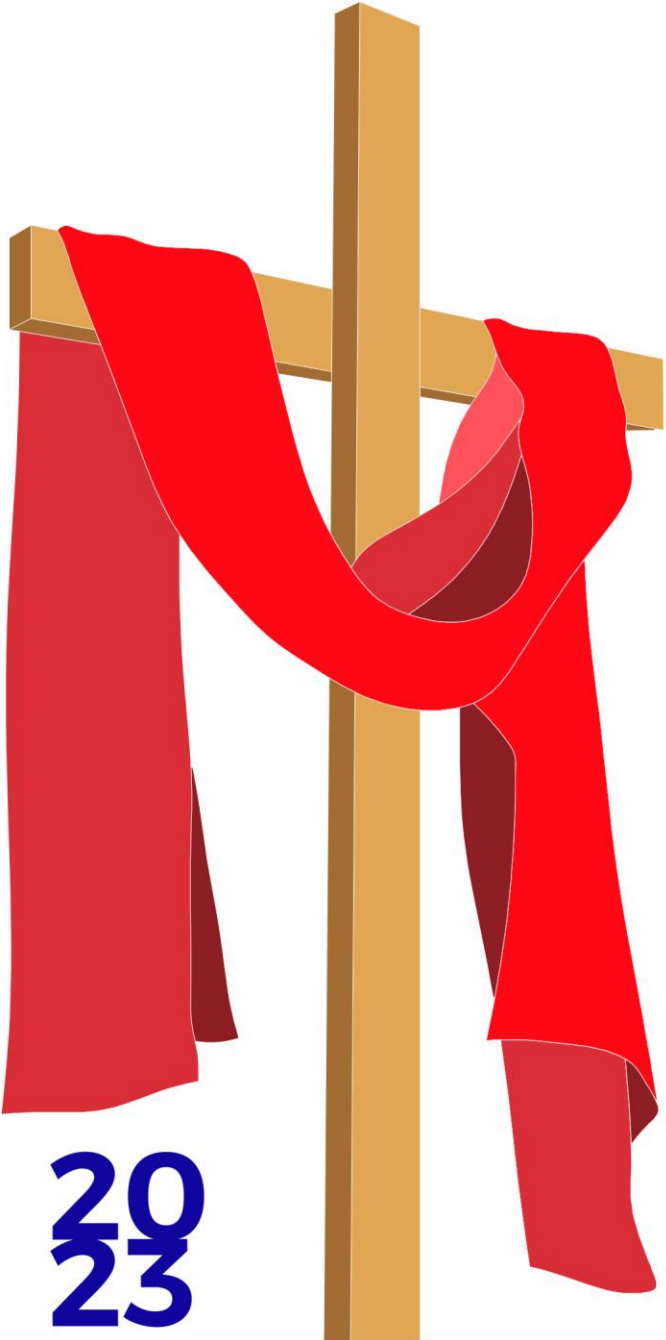

## Procesión del Nazareno de la Bondad

**Sábado 18 de marzo**

**Salida 19:00 horas**

**Entrada 21:30 horas**

20  
23

Marzo  
Domingo

19

Cuaresma y  
**Semana Santa**  
Patrimonio Inmaterial de la Humanidad