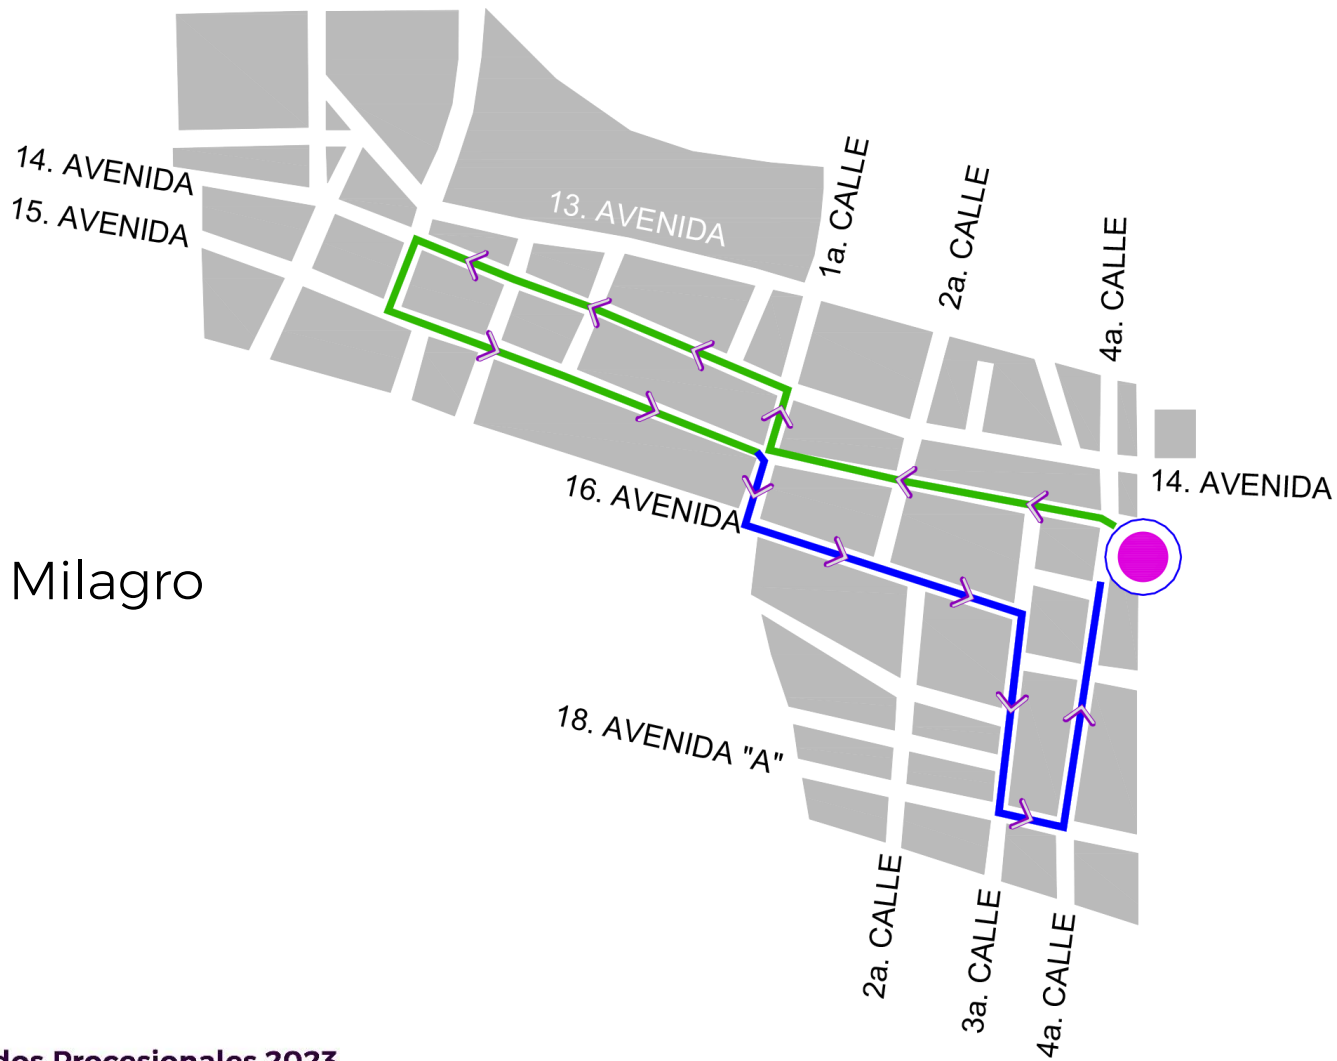

**Solemne Procesión de Pésame de Nuestra Señora de la Soledad**

**Sábado 08 de abril**

**Salida 14:00 horas**

**Entrada 17:30 horas**

Parroquia  
Santa Cruz del Milagro

- IDA
- RETORNO
- PARROQUIA SANTA CRUZ DEL MILAGRO