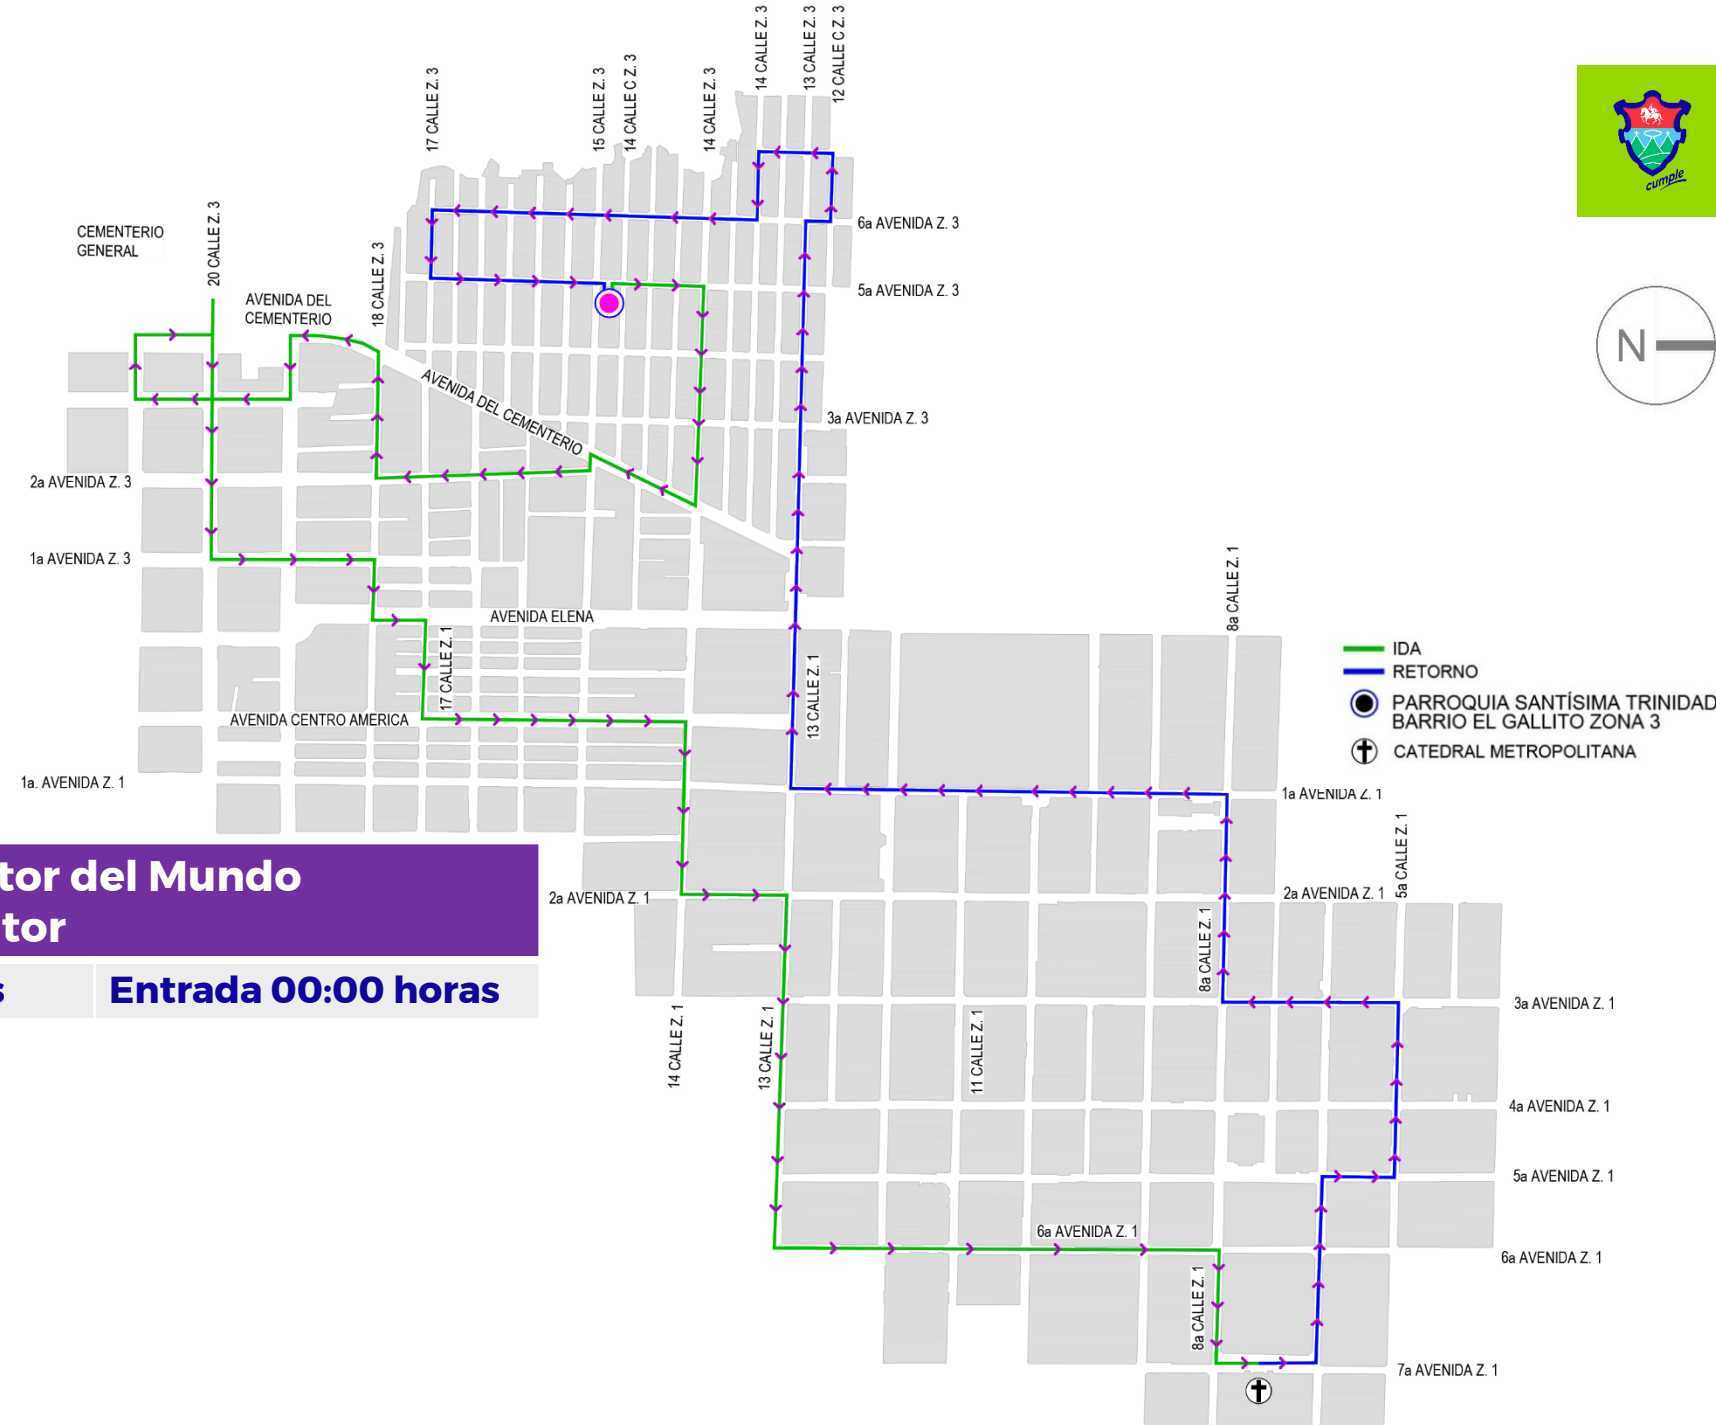

Recorridos Procesionales 2023  
Dirección del Centro Histórico

**Cuaresma y  
Semana Santa**  
Patrimonio Inmaterial de la Humanidad

Parroquia Rectoral  
de San Sebastián

- IDA
- RETORNO
- PARROQUIA RECTORAL DE SAN SEBASTIÁN
- ⊕ CATEDRAL METROPOLITANA