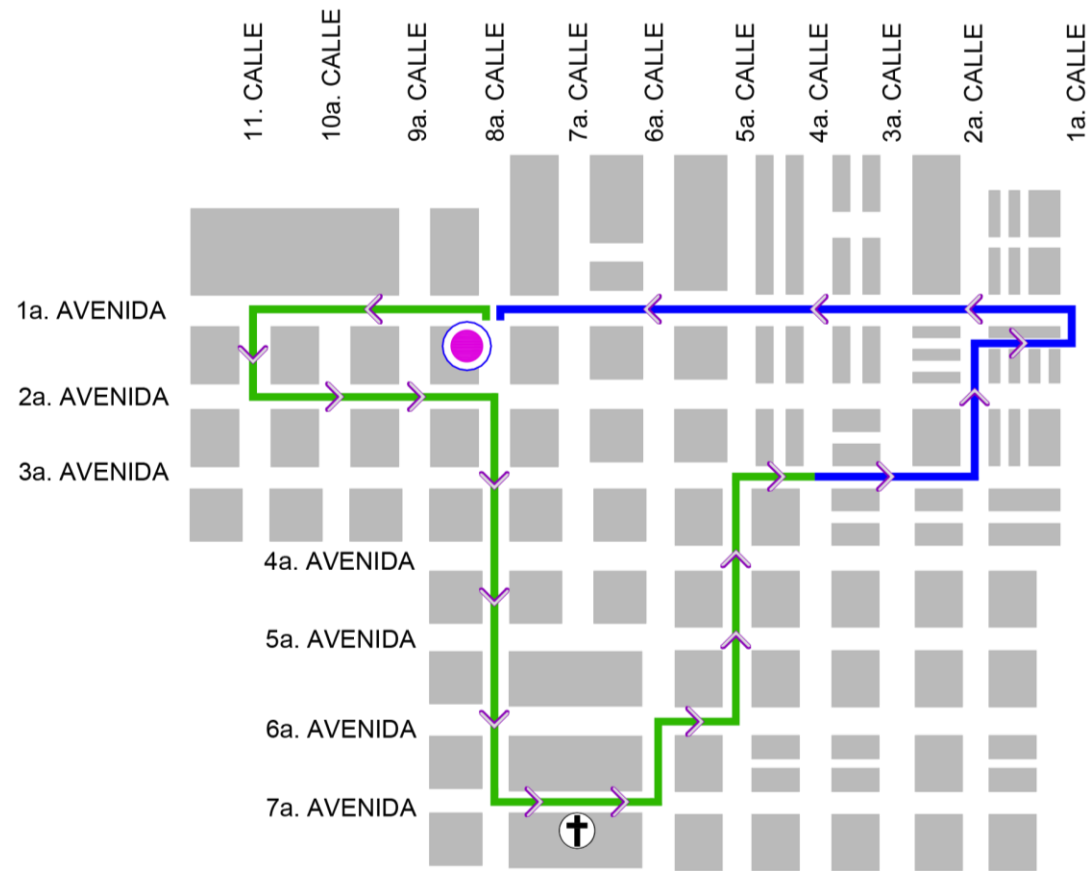

**Procesión Infantil, Santa Cruz del Milagro**

**Domingo 12 de marzo**

**Salida 9:30 horas**

**Entrada 14:00 horas**

Santuario de  
Nuestra Señora  
de Guadalupe

- IDA
- RETORNO
- SANTUARIO DE NUESTRA SEÑORA DE GUADALUPE
- ⊕ CATEDRAL METROPOLITANA