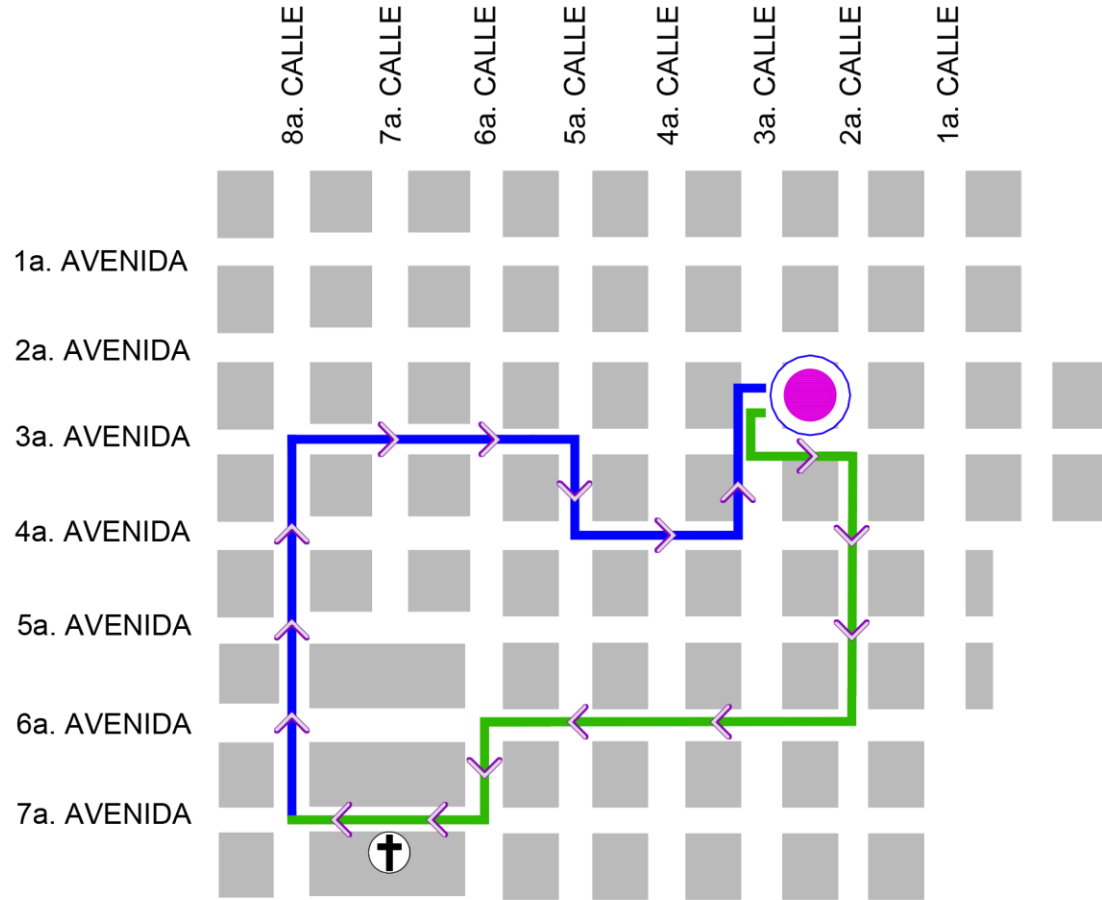

**Procesión de Jesús Nazareno "Justo Juez" y Virgen de Dolores**

**Domingo 19 de marzo**

**Salida 8:00 horas**

**Entrada 12:00 horas**

Parroquia  
Santísimo Nombre de Jesús,  
Templo de la Recolectión

- IDA
- RETORNO
- TEMPLO DE LA RECOLECCIÓN
- ⊕ CATEDRAL METROPOLITANA