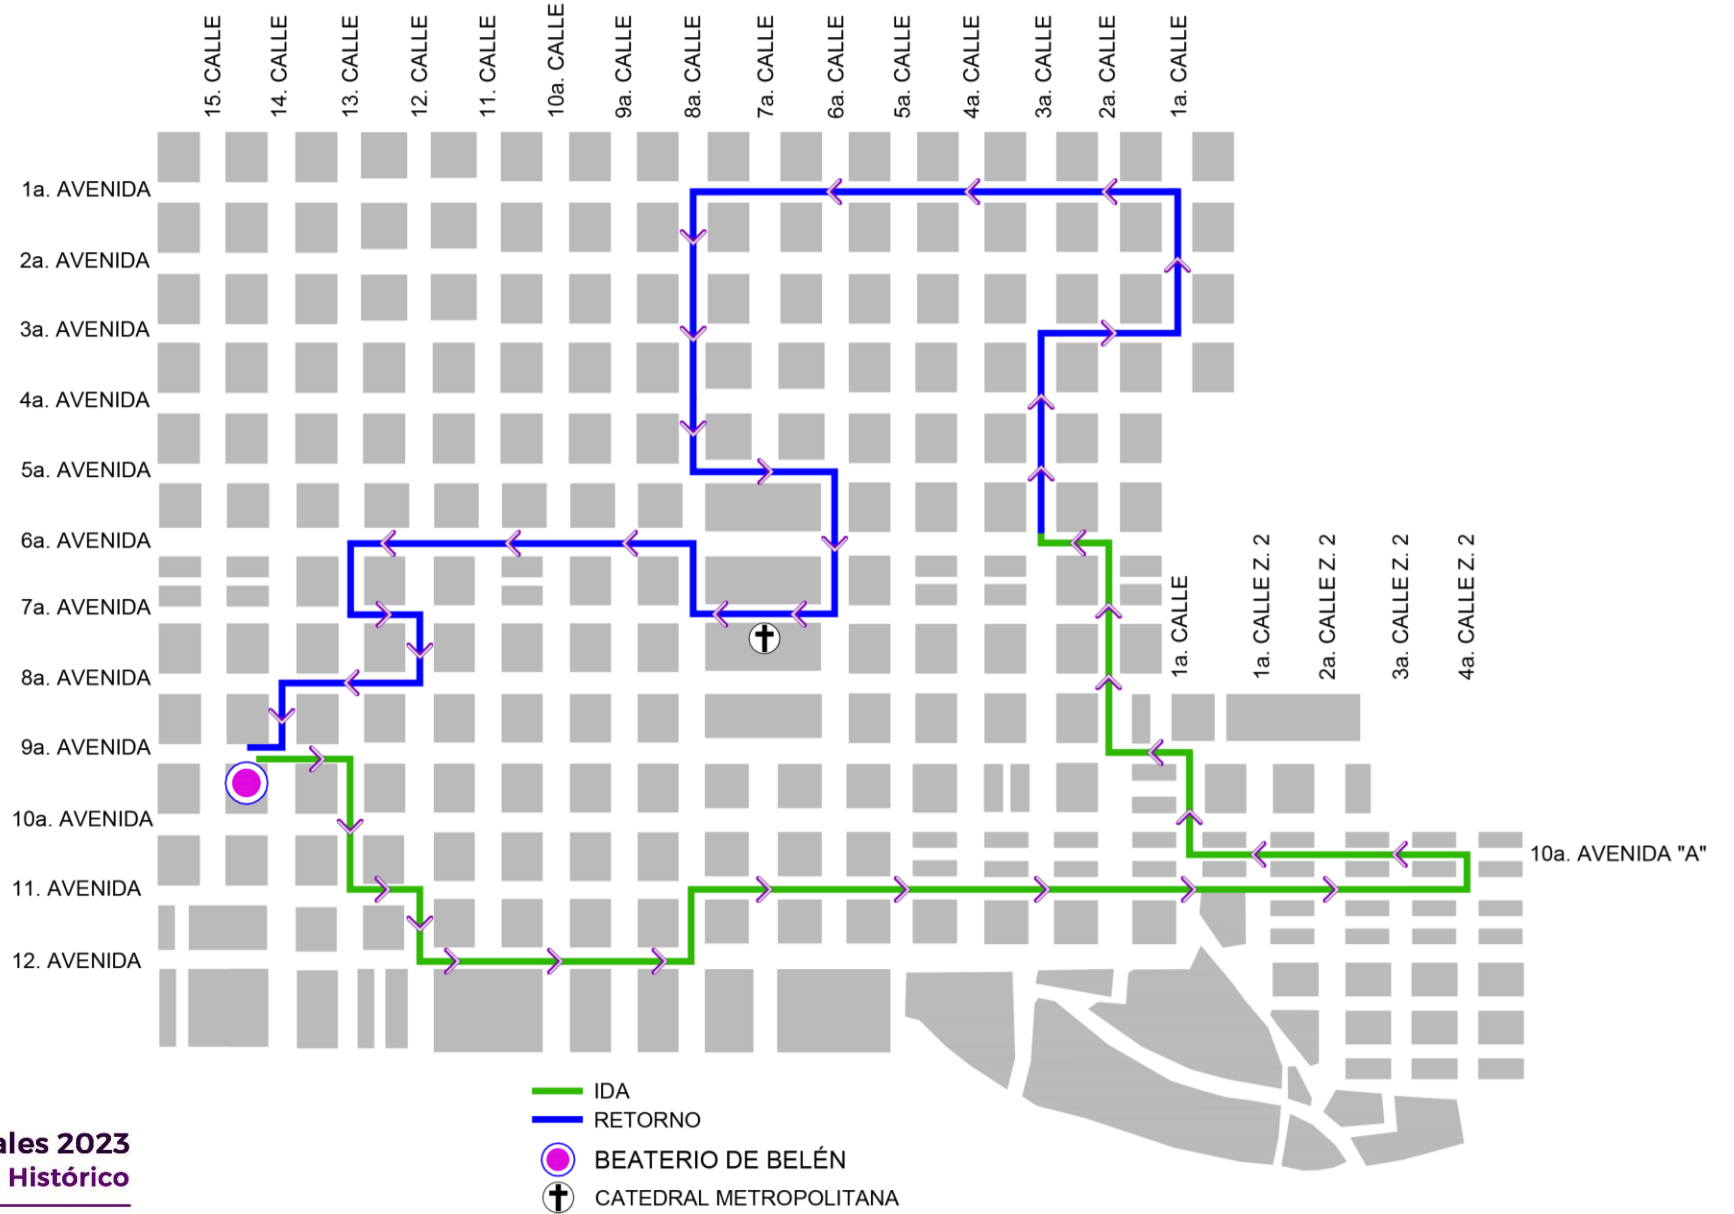

**Cuaresma y  
Semana Santa**

Patrimonio Inmaterial de la Humanidad

**Procesión "La Reseña"**

**Martes 04 de abril**

**Salida 7:00 horas**

**Entrada 14:00 horas**

Beaterio de Belén

Recorridos Procesionales 2023  
Dirección del Centro Histórico