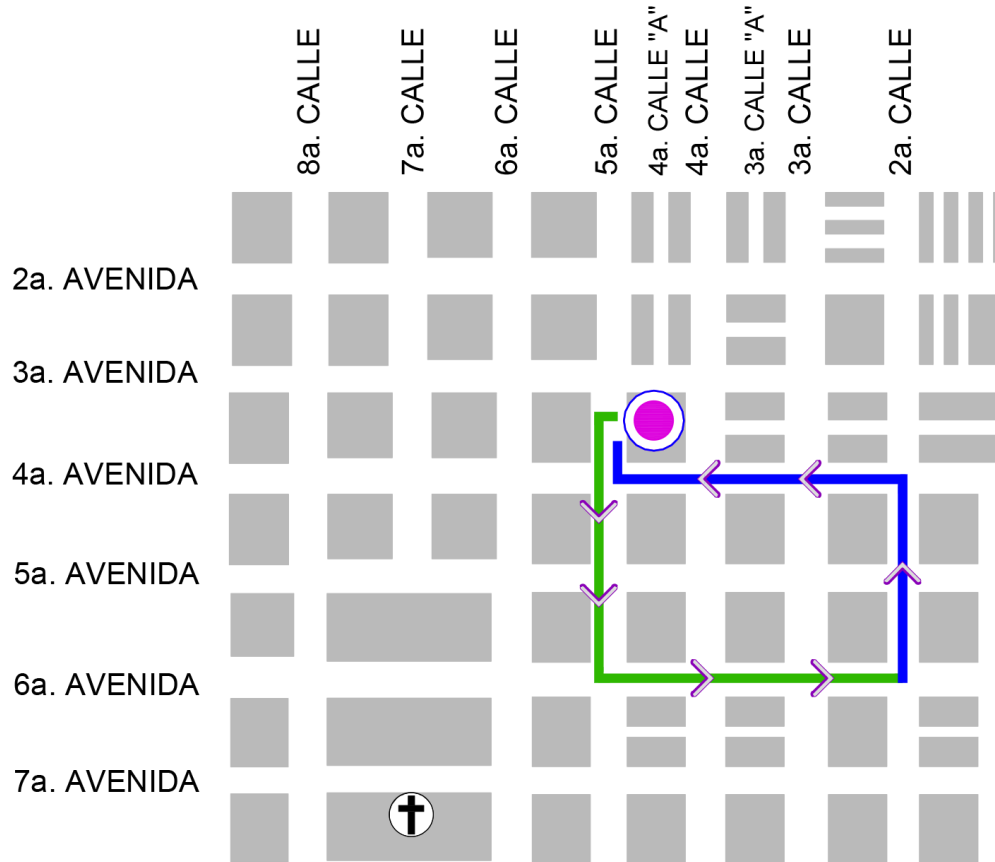

Rectoría
Santa Catalina

- IDA
- RETORNO
- RECTORÍA SANTA CATALINA
- CATEDRAL METROPOLITANA