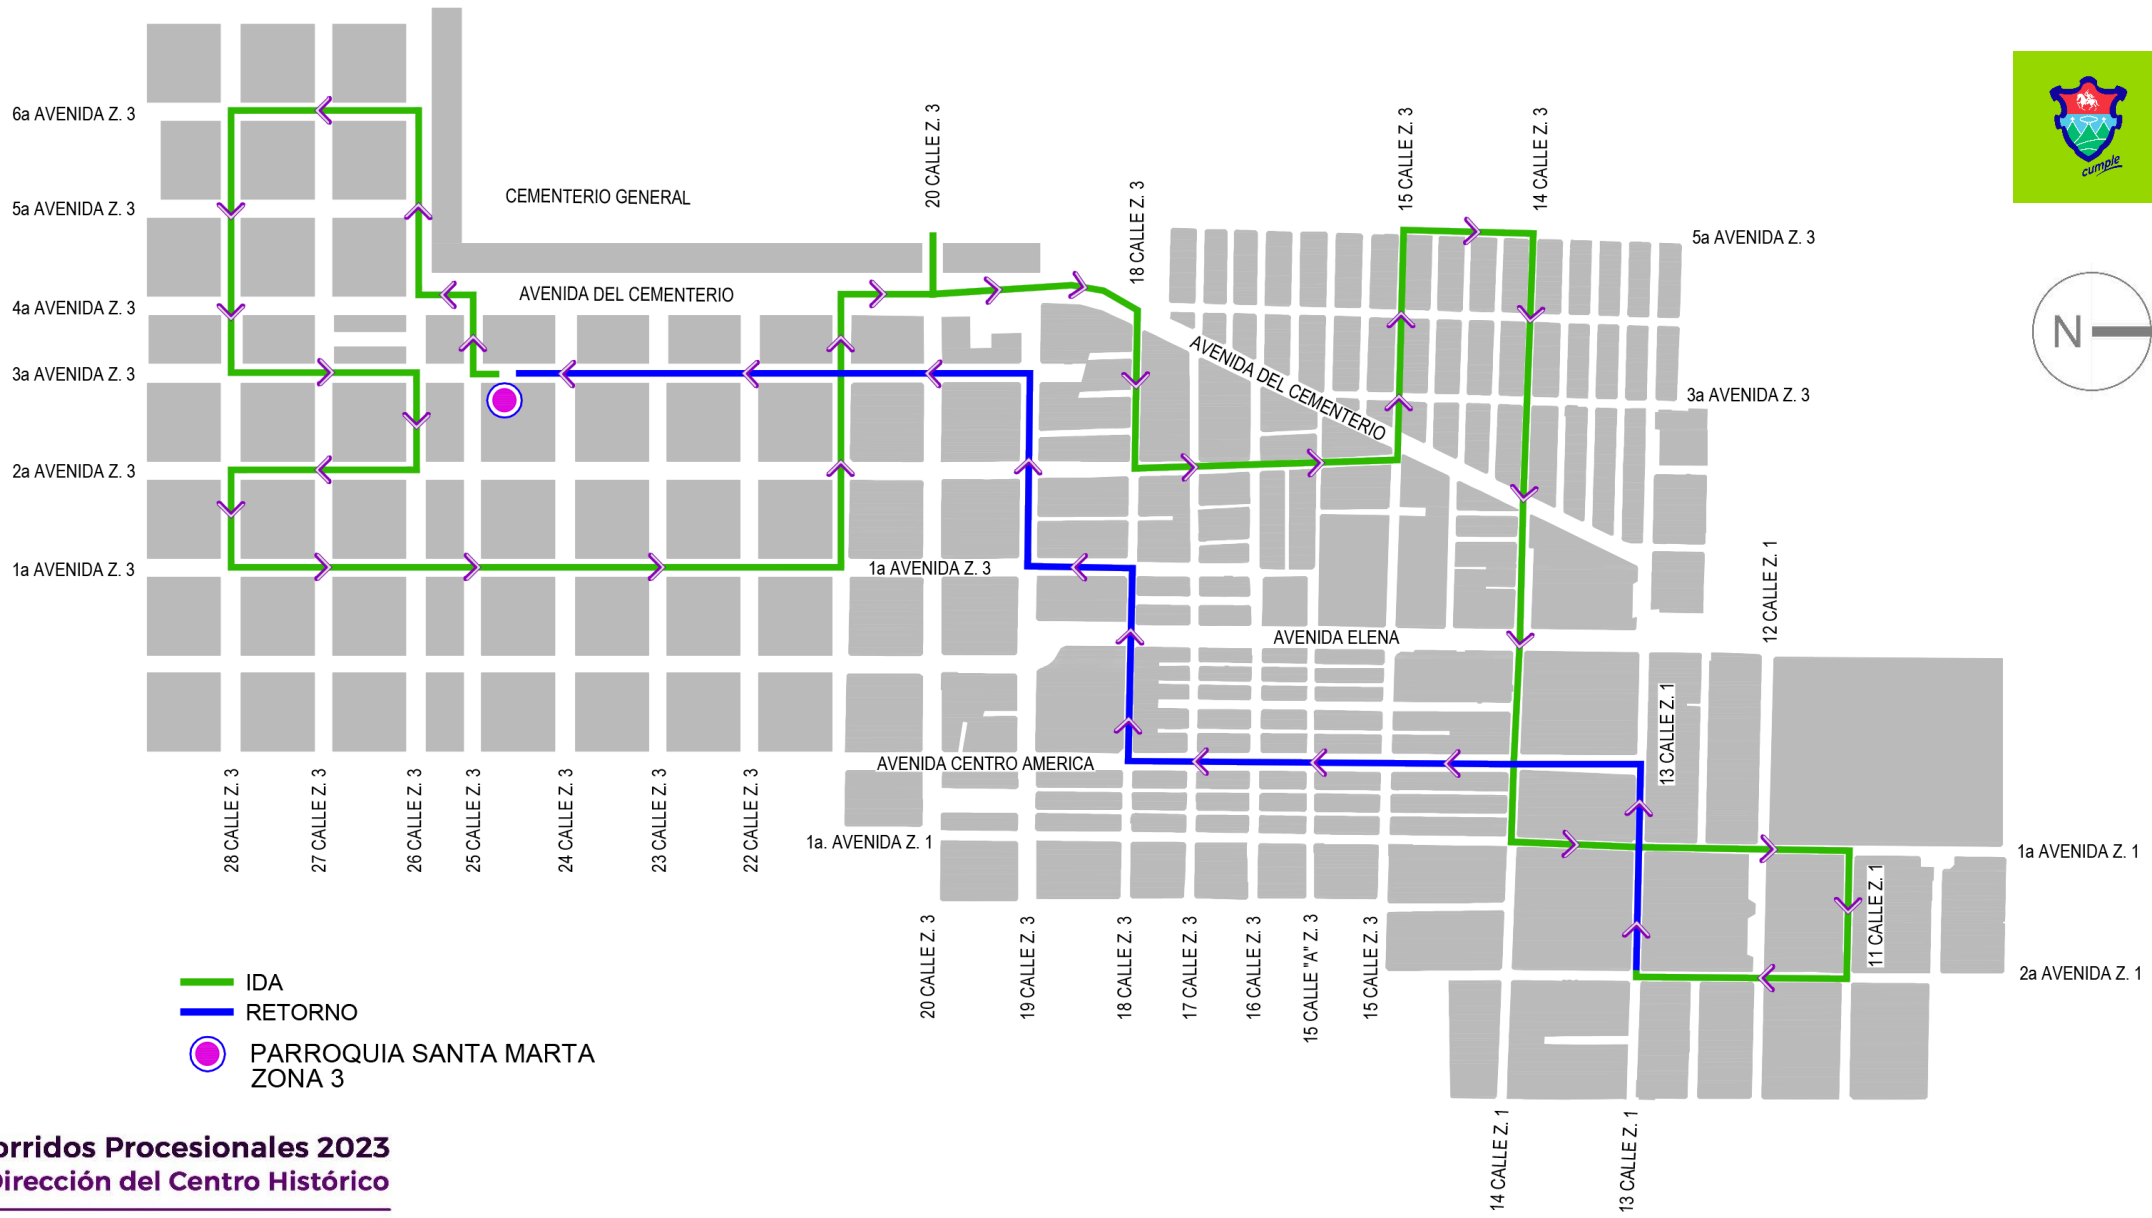

**Marzo**  
Domingo

**26**

**20  
23**

Cuaresma y  
**Semana Santa**  
Patrimonio Inmaterial de la Humanidad

Recorridos Procesionales  
Dirección del Centro Histórico

La  
ciudad  
es tu  
Casa

Parroquia Santa Marta, zona 3