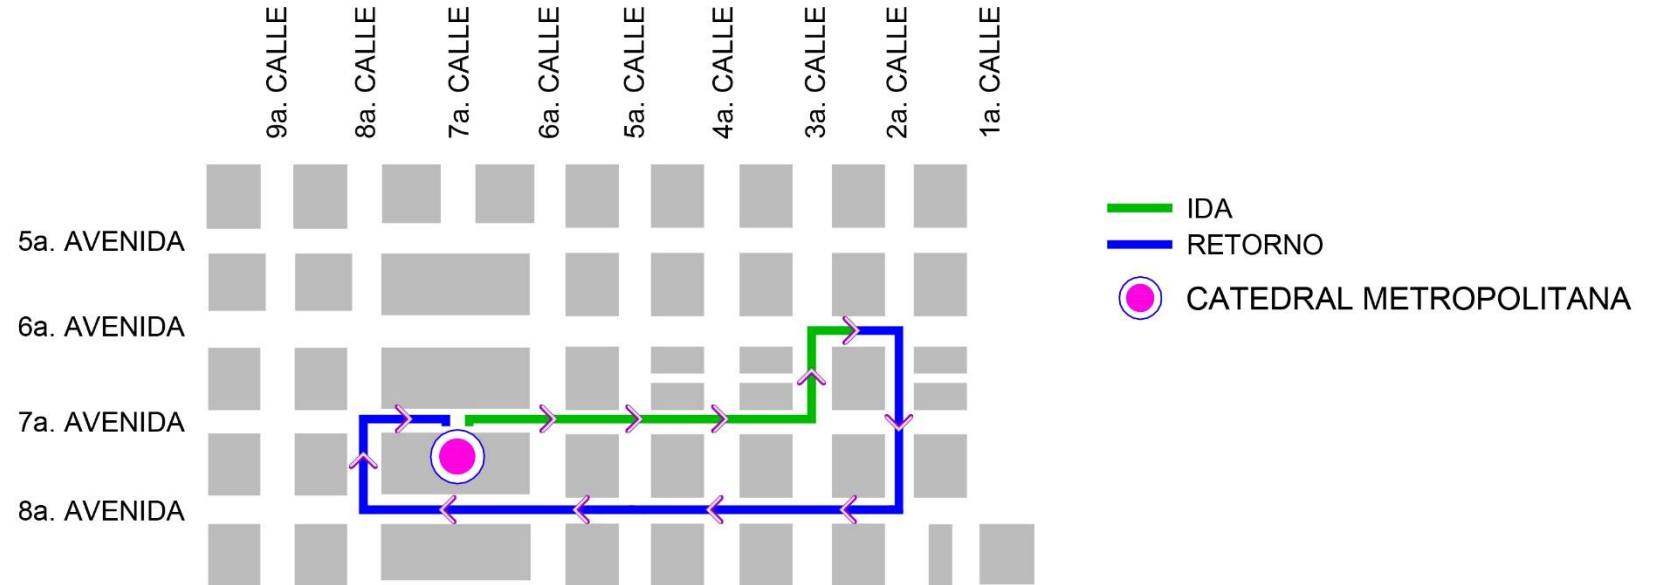

Santa Iglesia
Catedral
Metropolitana

Recorridos Procesionales 2023
Dirección del Centro Histórico

**Cuaresma y
Semana Santa**

Patrimonio Inmaterial de la Humanidad

Procesión del Niño Jesús Nazareno y Virgen de Dolores

Domingo 16 de abril

Salida 9:00 horas

Entrada 11:00 horas