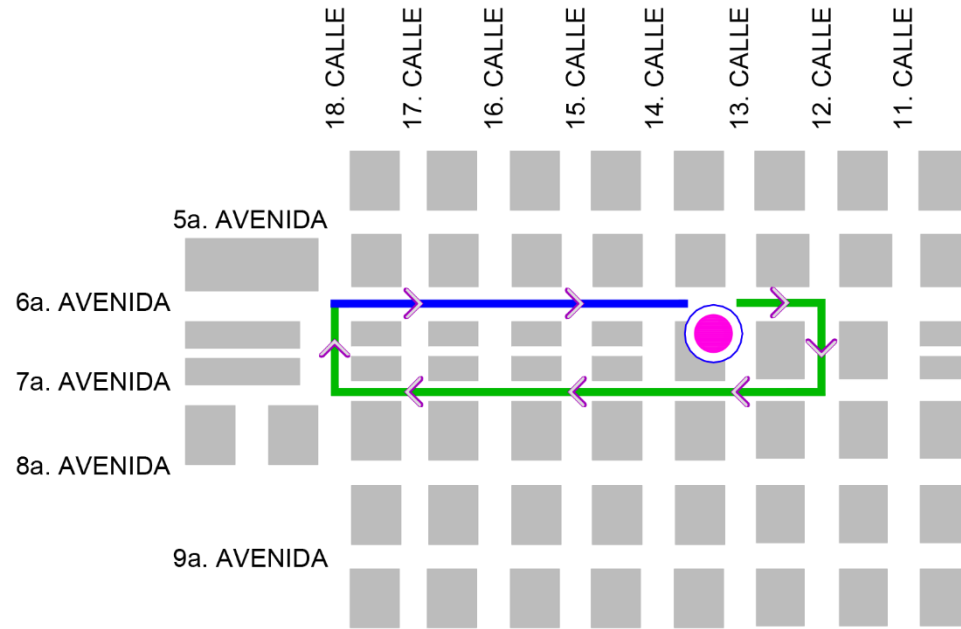

**Domingo 05 de marzo**

**Salida 14:00 horas**

**Entrada 20:30 horas**

Templo de San Francisco

- IDA
- RETORNO
- TEMPLO DE SAN FRANCISCO
- ⊕ CATEDRAL METROPOLITANA

Recorridos Procesionales 2023  
Dirección del Centro Histórico