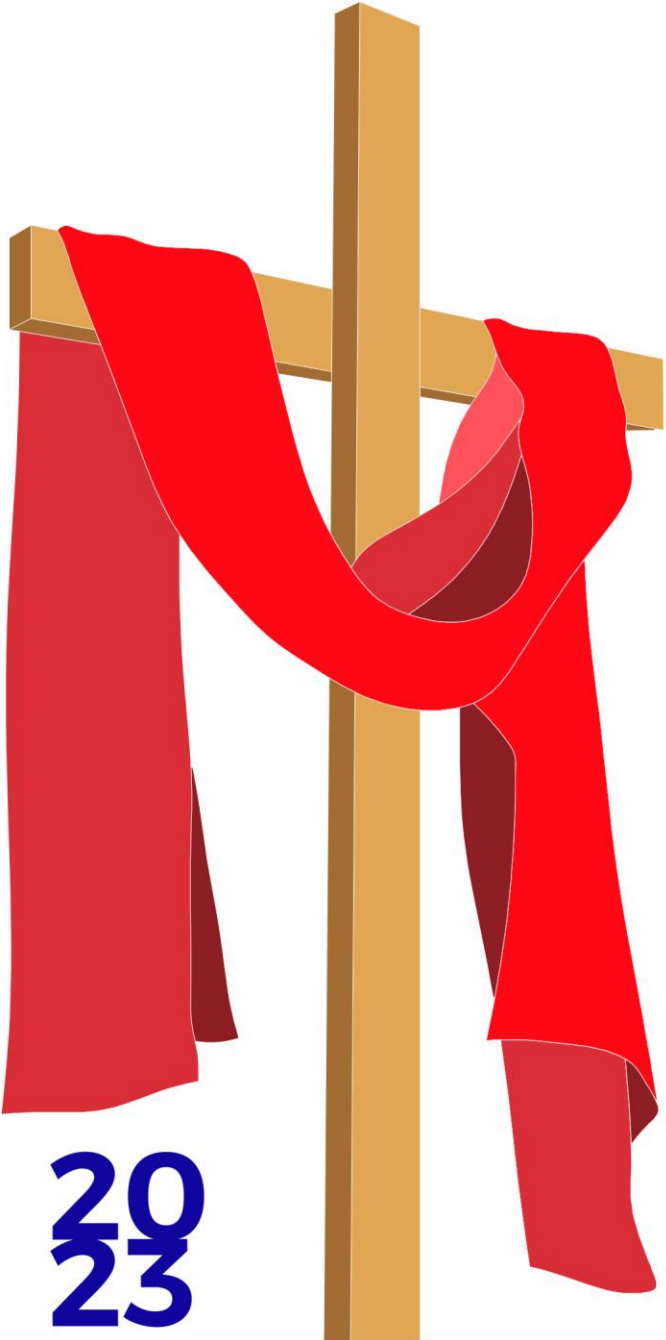

20
23

Marzo
Viernes

24

Cuaresma y
Semana Santa
Patrimonio Inmaterial de la Humanidad

Recorridos Procesionales
Dirección del Centro Histórico

La
ciudad
es tu
Casa