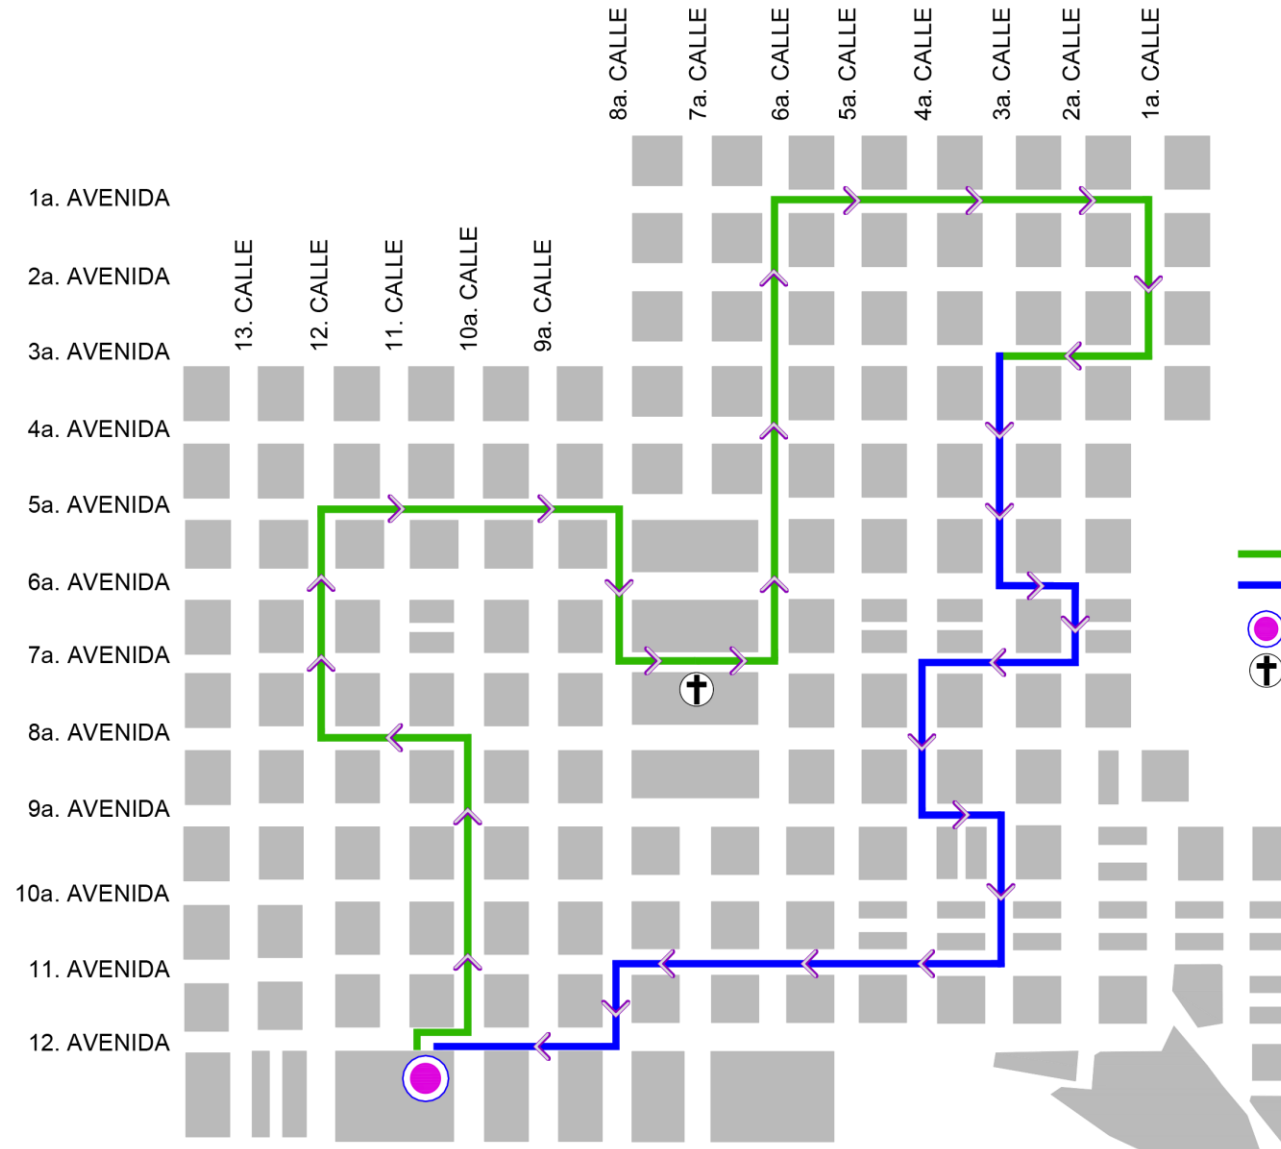

- IDA
- RETORNO
- TEMPLO DE SANTO DOMINGO
- ⊕ CATEDRAL METROPOLITANA

Recorridos Procesionales 2023  
Dirección del Centro Histórico

**Cuaresma y  
Semana Santa**

Patrimonio Inmaterial de la Humanidad

**Procesión conmemorativa de 25 años de Consagración de  
Nuestra Señora de la Soledad**