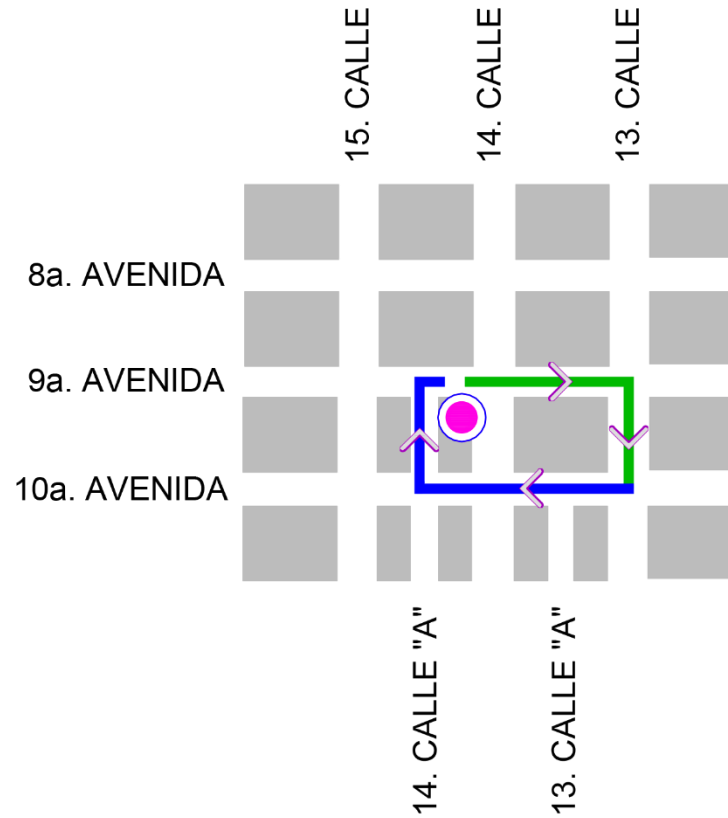

Diagrama  
Recorrido

## Procesión Segundo Sábado de Cuaresma

Sábado 04 de marzo

Salida 15:00 horas

Entrada 21:30 horas

Beaterio  
de Belén

- IDA
- RETORNO
- BEATERIO DE BELÉN

Recorridos Procesionales 2023  
Dirección del Centro Histórico