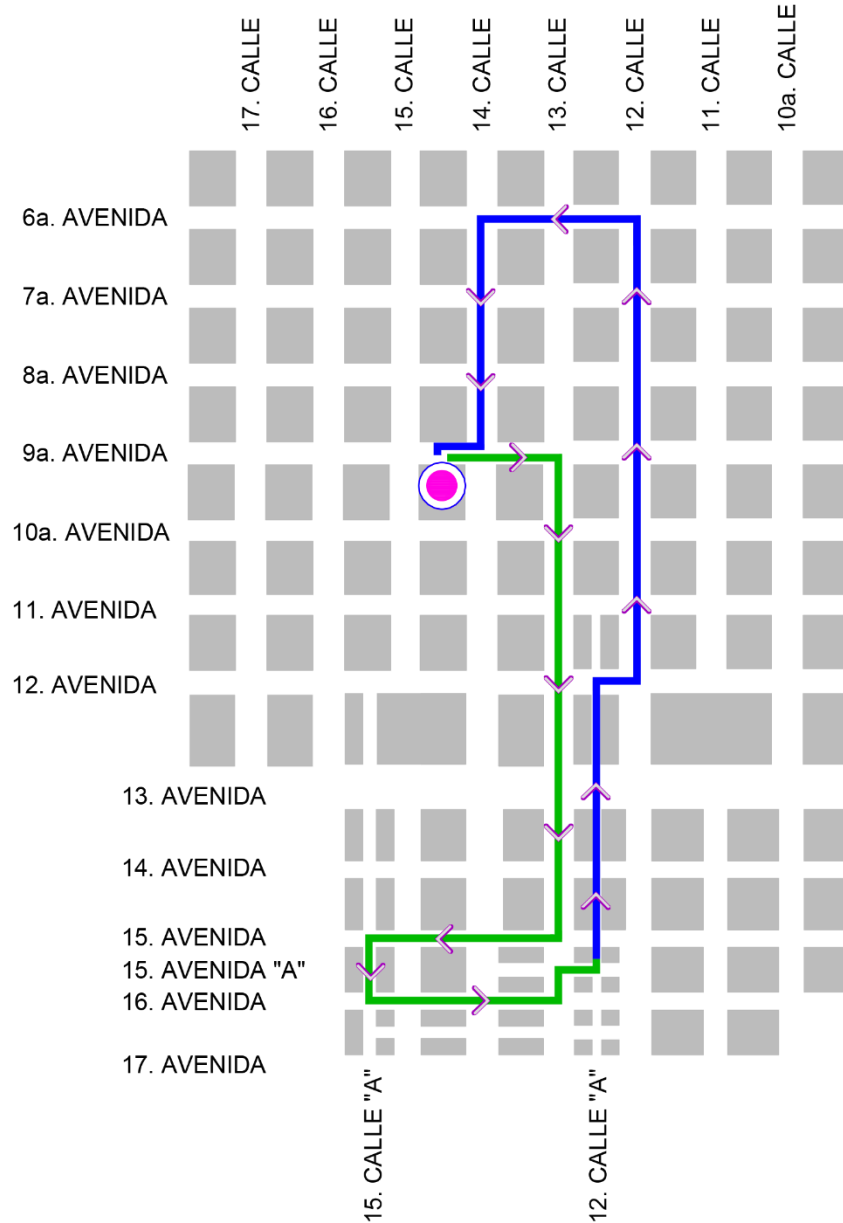

**Cuaresma y  
Semana Santa**

Patrimonio Inmaterial de la Humanidad

**Solemne Vía Crucis Penitencial**

**Viernes 17 de marzo**

**Salida 18:00 horas**

**Entrada 22:00 horas**

20  
23

**Marzo**  
Sábado