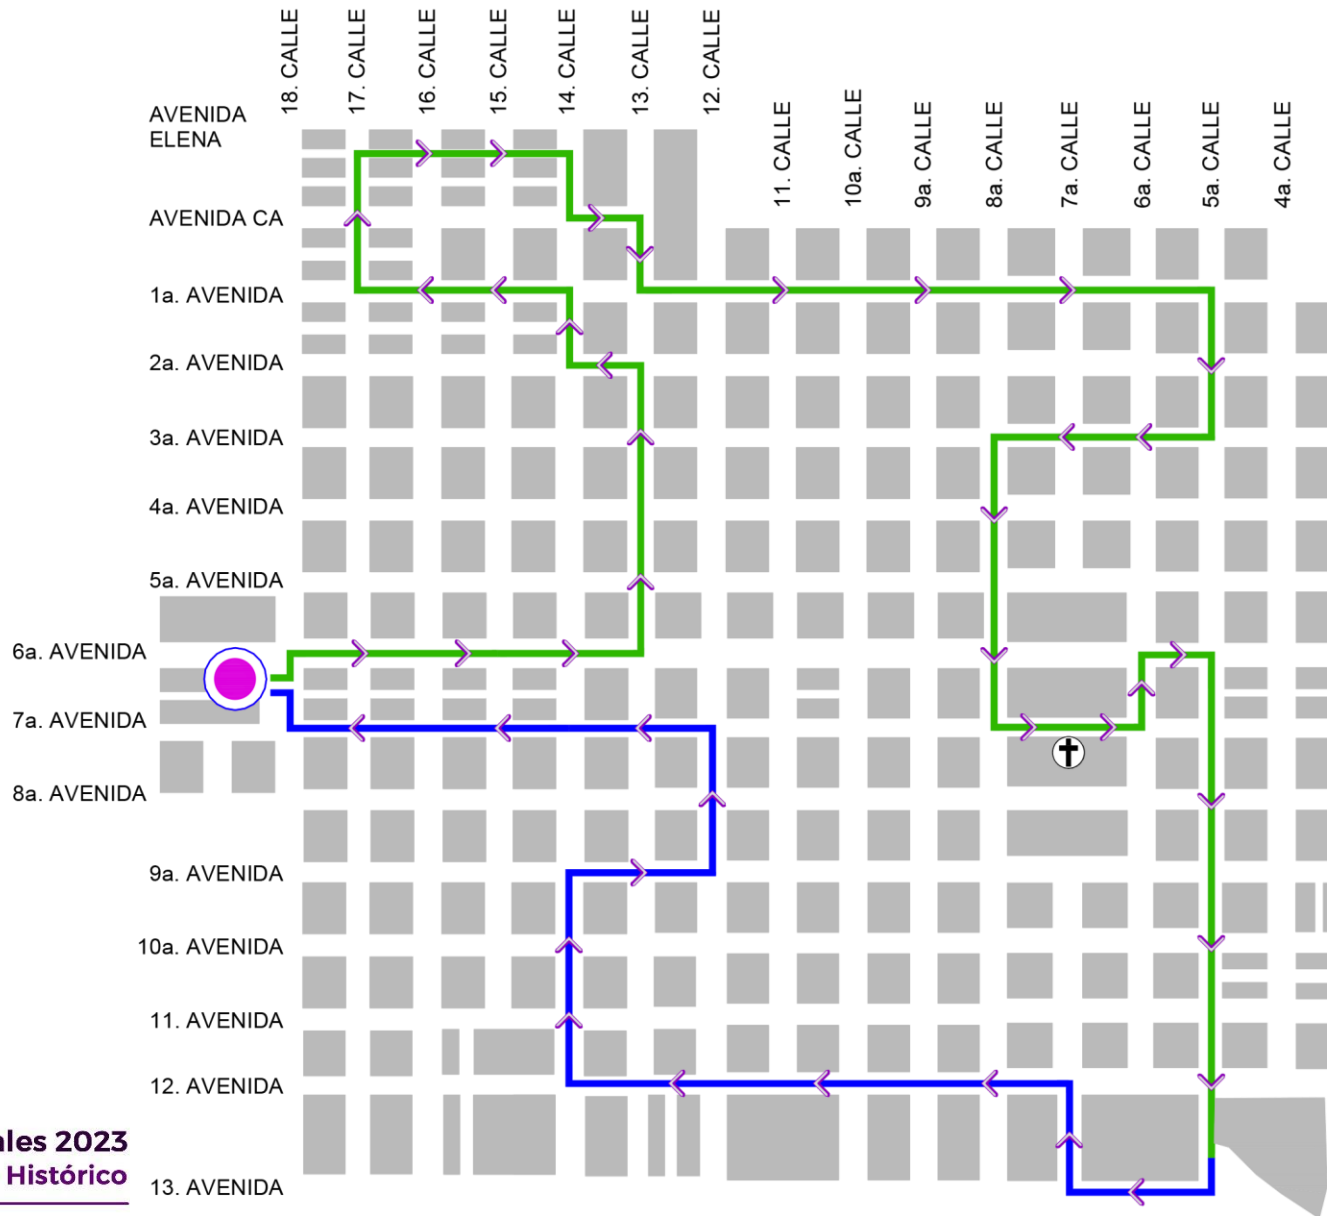

- IDA
- RETORNO
- PARROQUIA NUESTRA SEÑORA DE LOS REMEDIOS, EL CALVARIO
- CATEDRAL METROPOLITANA

Procesión de Jesús Nazareno de la Justicia

Domingo 05 de marzo

Salida 8:00 horas

Entrada 20:30 horas