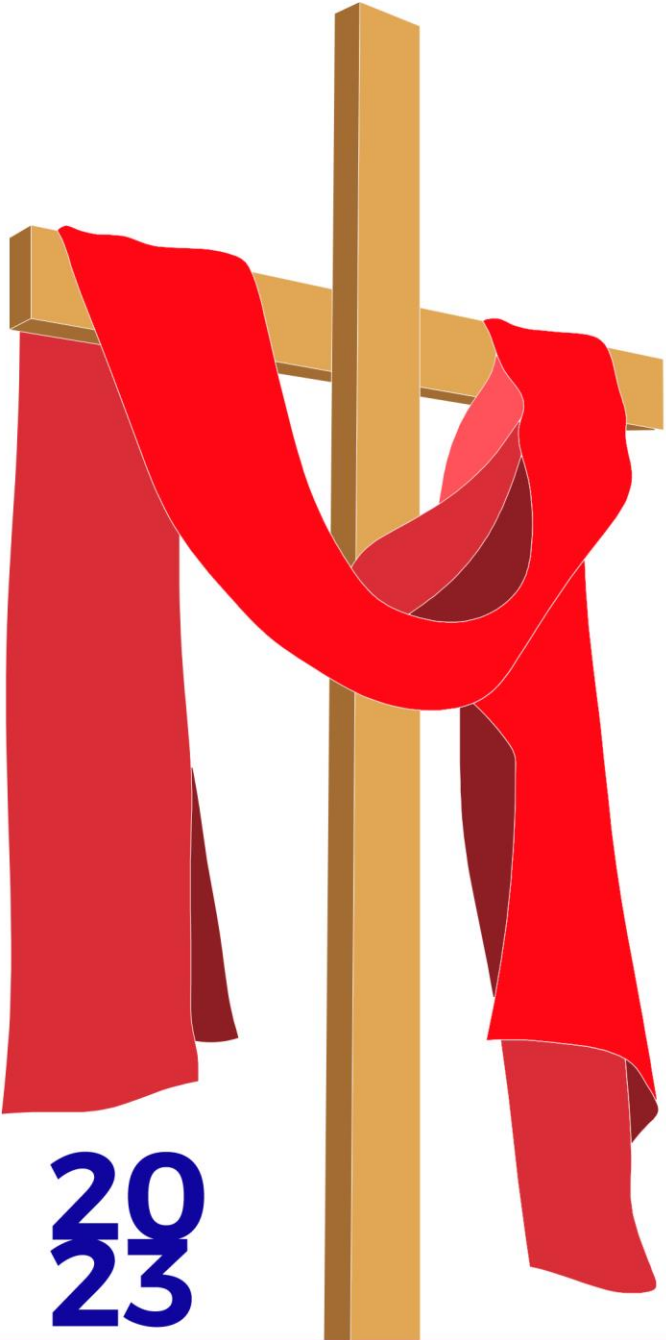

## Procesión de Jesús Nazareno del Rescate y Santísima Virgen de Dolores

**Miércoles 05 de abril**

**Salida 12:00 horas**

**Entrada 23:00 horas**

20  
23

**Abril**

Jueves

06