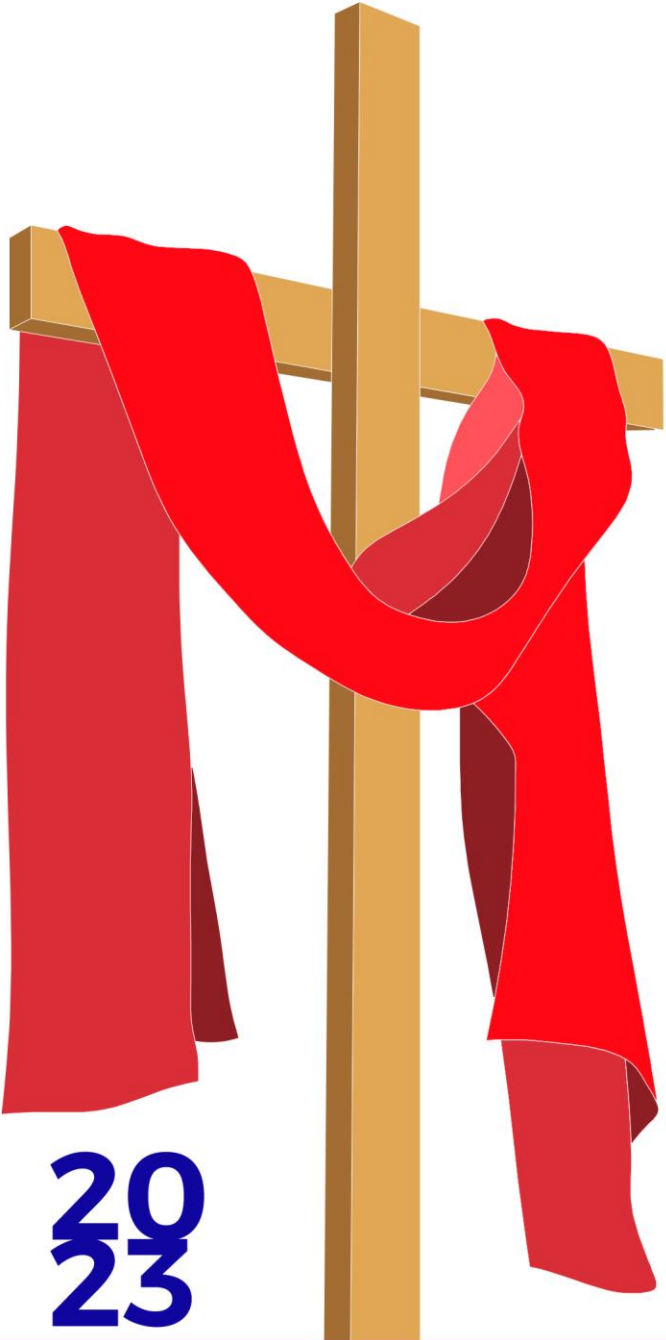

20
23

Abril
Domingo

16

Cuaresma y
Semana Santa
Patrimonio Inmaterial de la Humanidad

Recorridos Procesionales
Dirección del Centro Histórico

La
ciudad
es tu
Casa