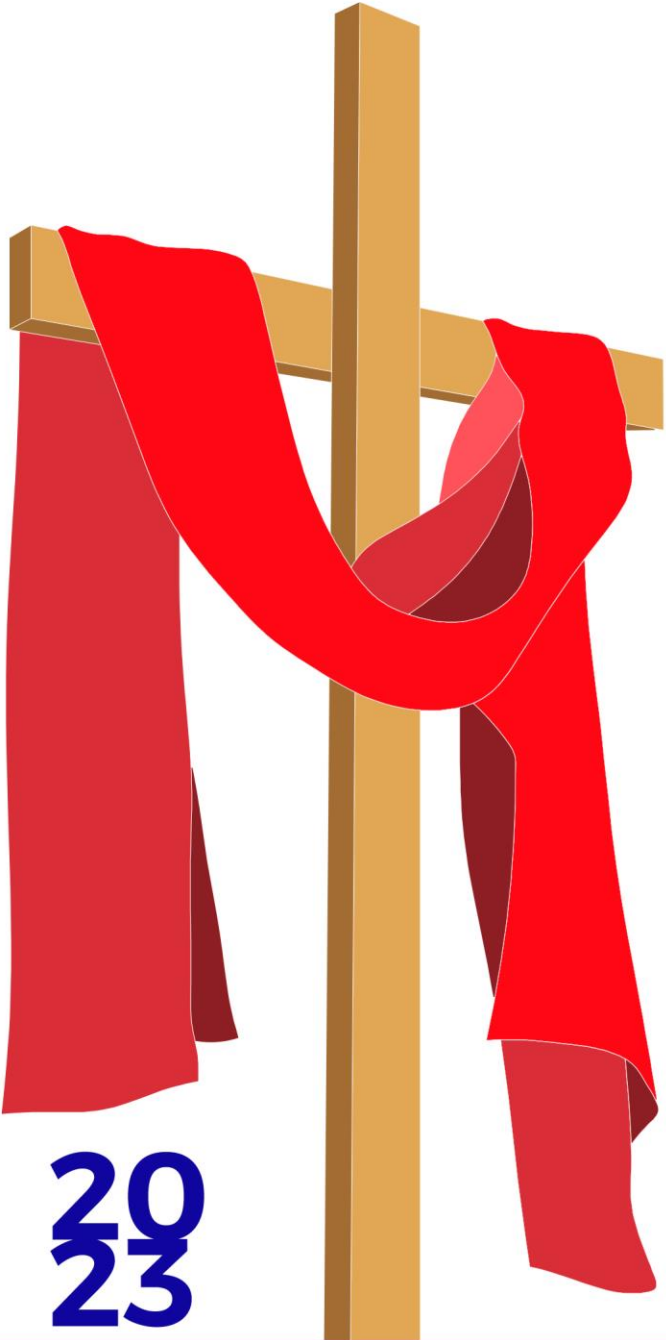

20
23

Febrero
Domingo

26

Cuaresma y
Semana Santa
Patrimonio Inmaterial de la Humanidad

Recorridos Procesionales
Dirección del Centro Histórico

La
ciudad
es tu
Casa