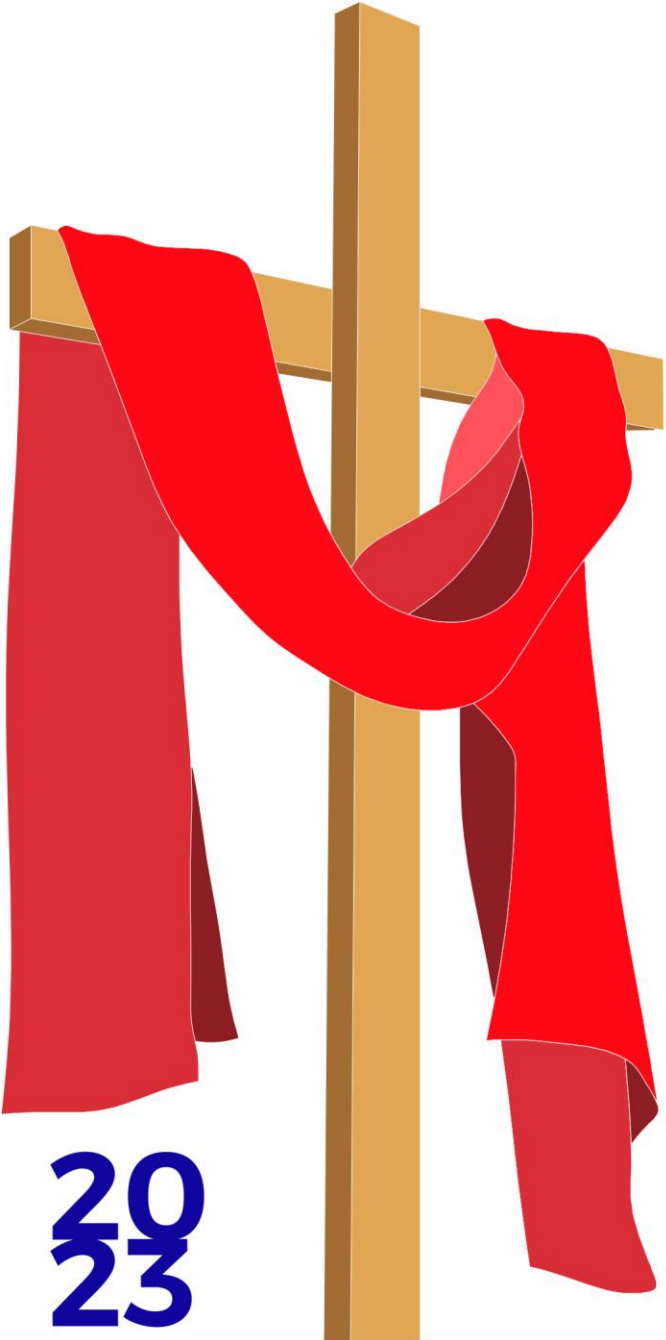

**Cuaresma y  
Semana Santa**

Patrimonio Inmaterial de la Humanidad

**Solemne Procesión de Martes Santo**

**Martes 04 de abril**

**Salida 13:00 horas**

**Entrada 00:00 horas**

20  
23

**Abril**  
Miércoles