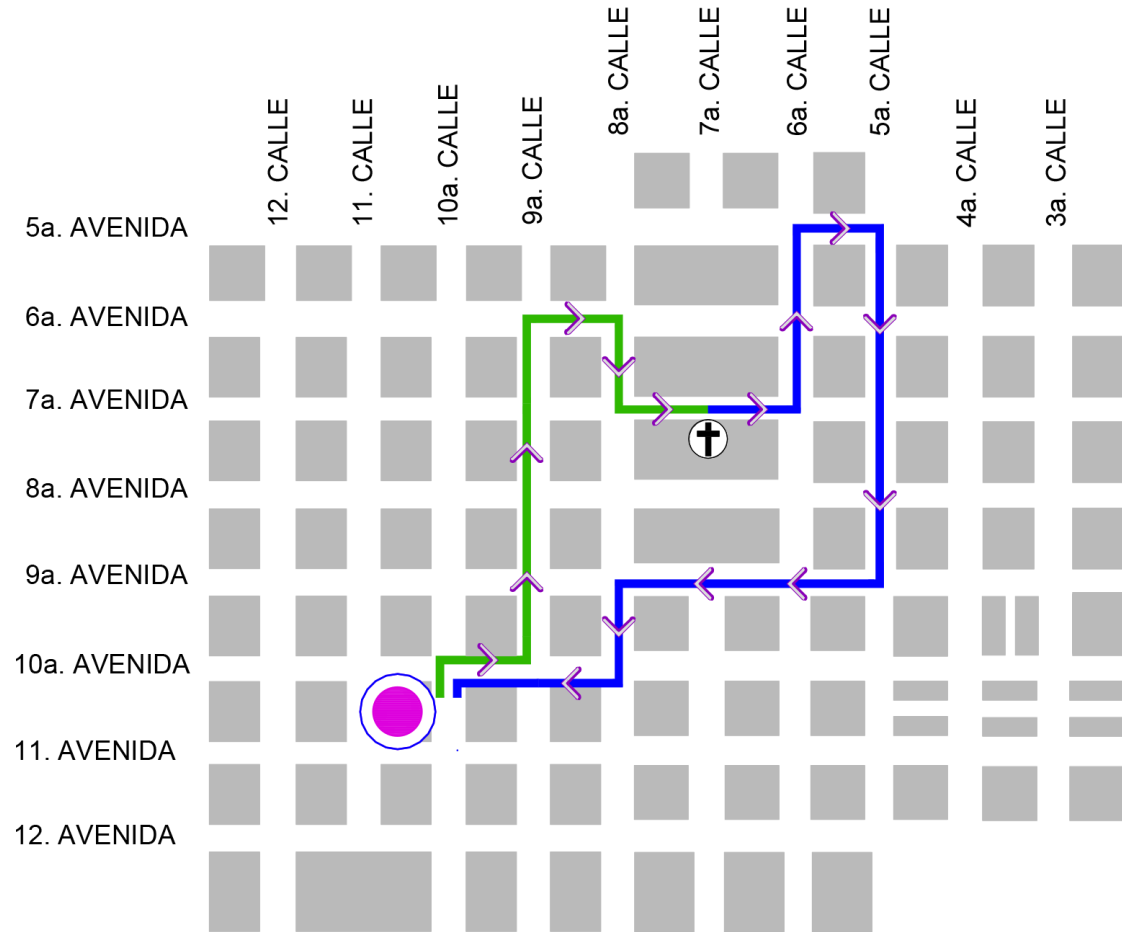

**Cuaresma y  
Semana Santa**

Patrimonio Inmaterial de la Humanidad

**Procesión Domingo de Ramos**

**Domingo 02 de abril**

**Salida 6:30 horas**

**Entrada 2:00 horas**

Rectoría  
San Miguel Capuchinas

- IDA
- RETORNO
- RECTORÍA SAN MIGUEL CAPUCHINAS
- CATEDRAL METROPOLITANA