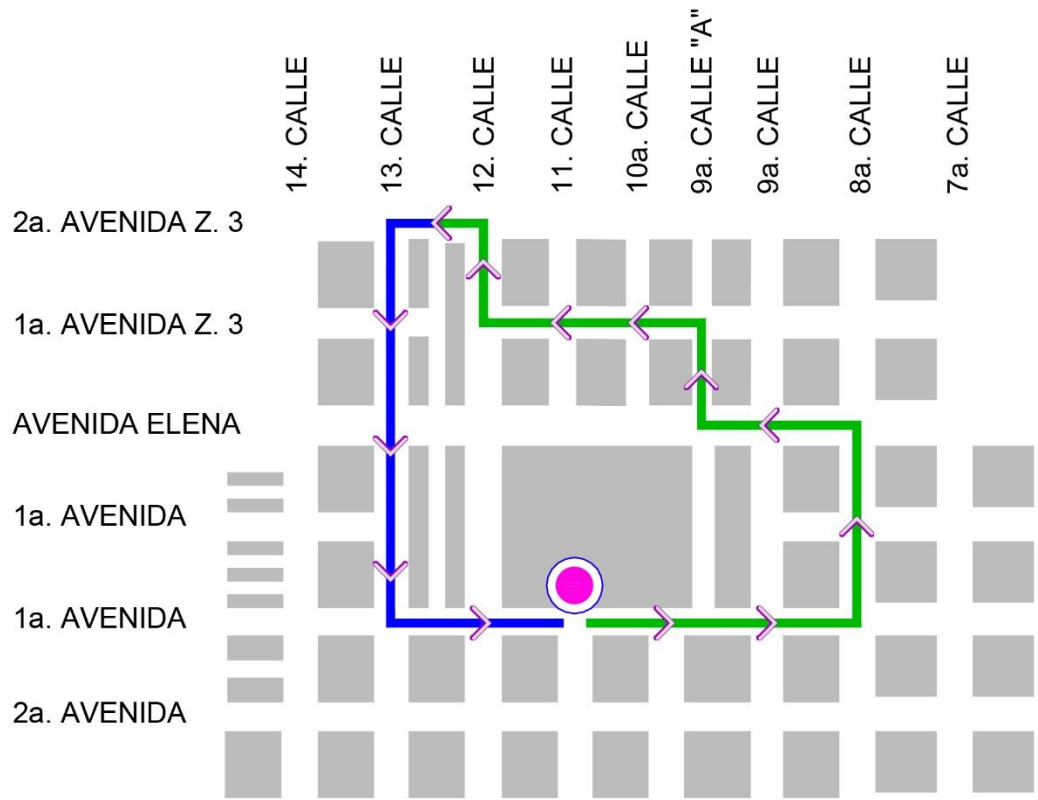

Parroquia
Señor de las
Misericordias

- IDA
- RETORNO
- PARROQUIA SEÑOR DE LAS MISERICORDIAS